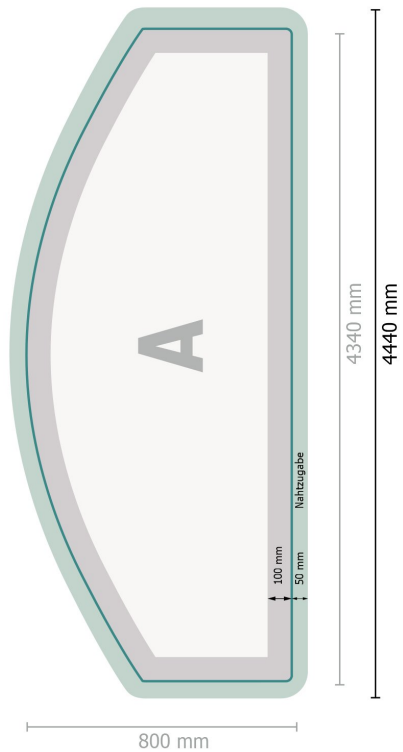

Zipper-Wall inkl. Druck, gebogen, 400 x 230 cm

Datenformat (inkl. 50 mm Nahtzugabe):

444 x 242 cm

Endformat:

434 x 232 cm

Produktabmessungen:

400 x 230 cm

Zeichenerklärung

A Leserichtung

— Endformat

— Datenformat

 Hier wird geschnitten/gestanz

 Nahtzugabe

Bitte beachten Sie:

Beschnittzugabe und Sicherheitsabstand wie angegeben anlegen.

Hintergrundfarben, Bilder oder Grafiken bis an den Rand des Datenformates anlegen.

Bei der Produktion können durch das Schneiden, Stanzen und Falzen Toleranzen auftreten.

Druckdatenhinweise finden Sie unter dem Menüpunkt *Druckdaten* auf www.onlineprinters.ch

Zipper-Wall inkl. Druck, gebogen, 400 x 230 cm

Formatansicht um 90 Grad gedreht.

Datenformat (inkl. 50 mm Nahtzugabe):

444 x 242 cm

Endformat:

434 x 232 cm

Produktabmessungen:

400 x 230 cm

Bitte beachten Sie: