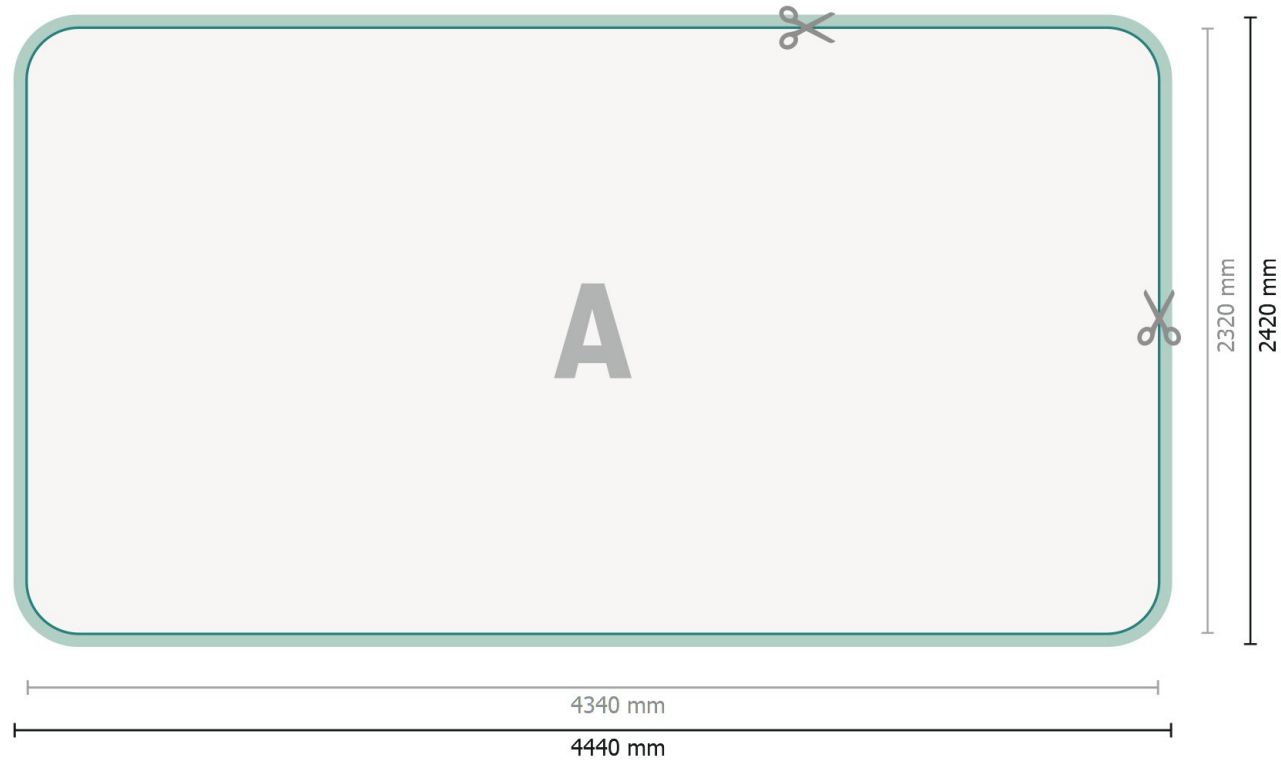

Zipper-Wall inkl. Druck, gebogen, 400 x 230 cm

Datenformat (inkl. 50 mm Nahtzugabe):

444 x 242 cm

Endformat:

434 x 232 cm

Produktabmessungen:

400 x 230 cm

Zeichenerklärung

A Leserichtung

— Endformat

— Datenformat

 Hier wird geschnitten/gestanz

 Nahtzugabe

Bitte beachten Sie:

Beschnittzugabe und Sicherheitsabstand wie angegeben anlegen.

Hintergrundfarben, Bilder oder Grafiken bis an den Rand des Datenformates anlegen.

Bei der Produktion können durch das Schneiden, Stanzen und Falzen Toleranzen auftreten.

Druckdatenhinweise finden Sie unter dem Menüpunkt *Druckdaten* auf www.onlineprinters.ch

Zipper-Wall inkl. Druck, gebogen, 400 x 230 cm

Formatansicht um 90 Grad gedreht.

Datenformat (inkl. 50 mm Nahtzugabe):

444 x 242 cm

Endformat:

434 x 232 cm

Produktabmessungen:

400 x 230 cm

Bitte beachten Sie: