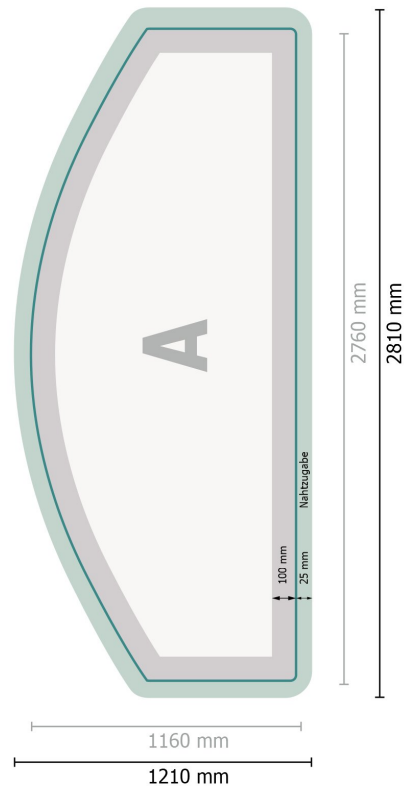

Zipper-Wall inkl. Druck, gebogen, 500 x 230 cm

Datenformat:
281 x 121 cm

Überfüllung:
25 mm

Endformat:
276 x 116 cm

Sicherheitsabstand:
100 mm
Abstand der Texte/Informationen zum Rand des Endformats, dies verhindert unerwünschten Anschnitt.

Produktabmessungen:
500 x 230 cm

Bitte beachten Sie:

Beschnittzugabe und Sicherheitsabstand wie angegeben anlegen.

Hintergrundfarben, Bilder oder Grafiken bis an den Rand des Datenformates anlegen.

Bei der Produktion können durch das Schneiden, Stanzen und Falzen Toleranzen auftreten.

Druckdatenhinweise finden Sie unter dem Menüpunkt *Druckdaten* auf www.onlineprinters.ch

Zeichenerklärung

A Leserichtung

┌─┐ Endformat

┌─┐ Datenformat

✂ Hier wird geschnitten/gestanz

■ Nahtzugabe

Zipper-Wall inkl. Druck, gebogen, 500 x 230 cm

Formatansicht um 90 Grad gedreht.

Datenformat:

281 x 121 cm

Überfüllung:

25 mm

Endformat:

276 x 116 cm

Sicherheitsabstand: