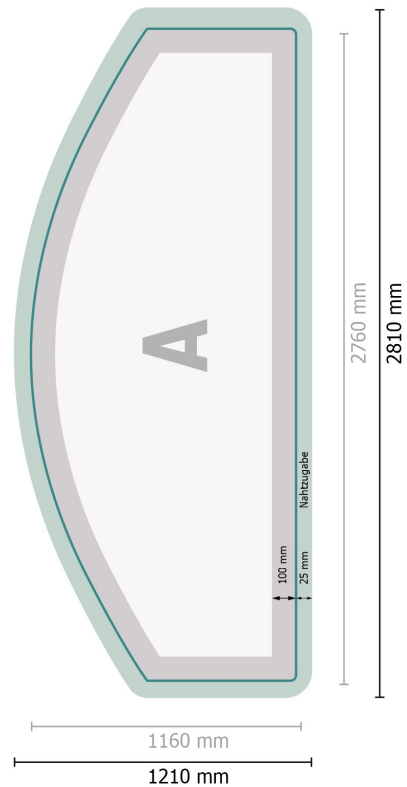

Zipper-Wall inkl. Druck, gebogen, 500 x 230 cm

Datenformat (inkl. 25 mm Nahtzugabe):

281 x 121 cm

Endformat:

276 x 116 cm

Produktabmessungen:

500 x 230 cm

Zeichenerklärung

A Leserichtung

— Endformat

— Datenformat

 Hier wird geschnitten/gestanz

 Nahtzugabe

Bitte beachten Sie:

Beschnittzugabe und Sicherheitsabstand wie angegeben anlegen.

Hintergrundfarben, Bilder oder Grafiken bis an den Rand des Datenformates anlegen.

Bei der Produktion können durch das Schneiden, Stanzen und Falzen Toleranzen auftreten.

Druckdatenhinweise finden Sie unter dem Menüpunkt *Druckdaten* auf www.onlineprinters.ch

Zipper-Wall inkl. Druck, gebogen, 500 x 230 cm

Formatansicht um 90 Grad gedreht.

Datenformat (inkl. 25 mm Nahtzugabe):

281 x 121 cm

Endformat:

276 x 116 cm

Produktabmessungen:

500 x 230 cm

Zeichenerklärung