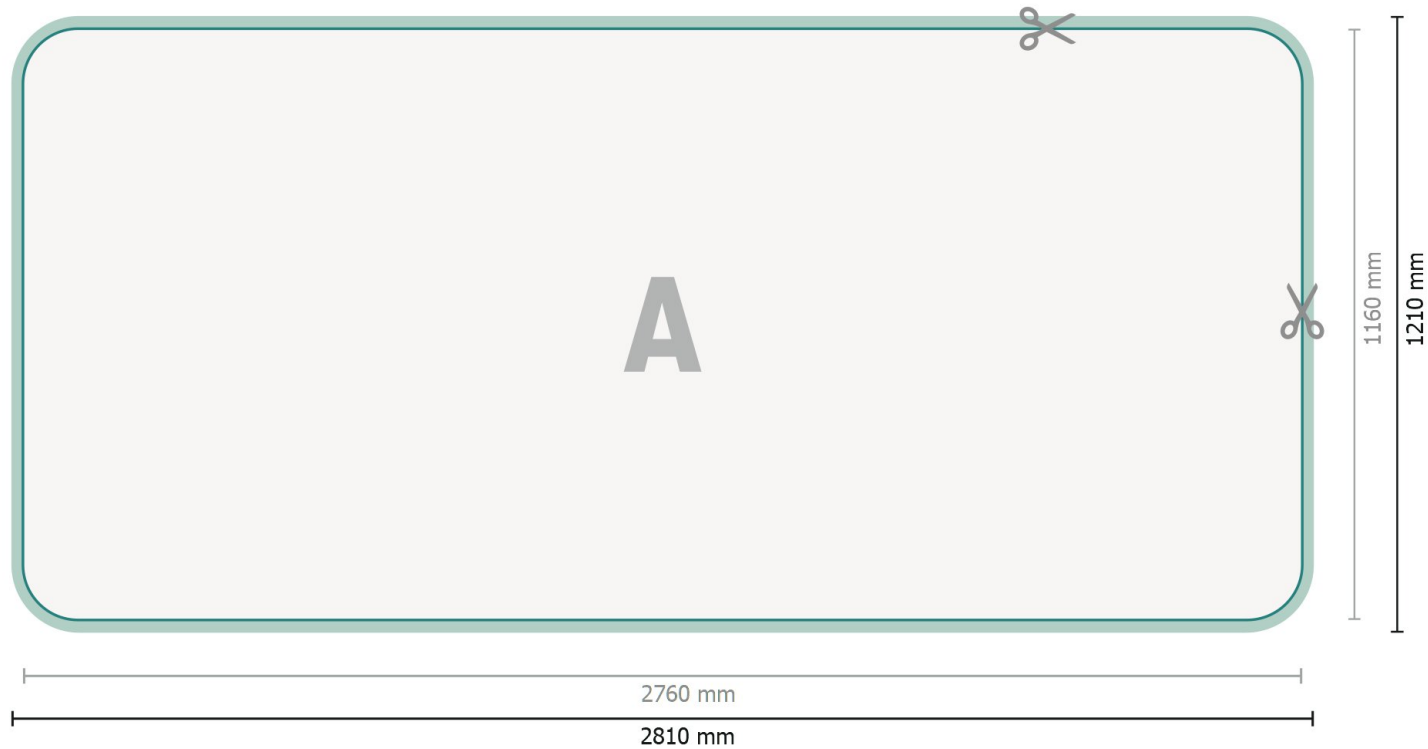

Zipper-Wall inkl. Druck, gebogen, 500 x 230 cm

Datenformat (inkl. 25 mm Nahtzugabe):

281 x 121 cm

Endformat:

276 x 116 cm

Produktabmessungen:

500 x 230 cm

Zeichenerklärung

A Leserichtung

— Endformat

— Datenformat

 Hier wird geschnitten/gestanz

 Nahtzugabe

Bitte beachten Sie:

Beschnittzugabe und Sicherheitsabstand wie angegeben anlegen.

Hintergrundfarben, Bilder oder Grafiken bis an den Rand des Datenformates anlegen.

Bei der Produktion können durch das Schneiden, Stanzen und Falzen Toleranzen auftreten.

Druckdatenhinweise finden Sie unter dem Menüpunkt *Druckdaten* auf www.onlineprinters.ch

Zipper-Wall inkl. Druck, gebogen, 500 x 230 cm

Formatansicht um 90 Grad gedreht.

Datenformat (inkl. 25 mm Nahtzugabe):

281 x 121 cm

Endformat:

276 x 116 cm

Produktabmessungen:

500 x 230 cm

Zeichenerklärung