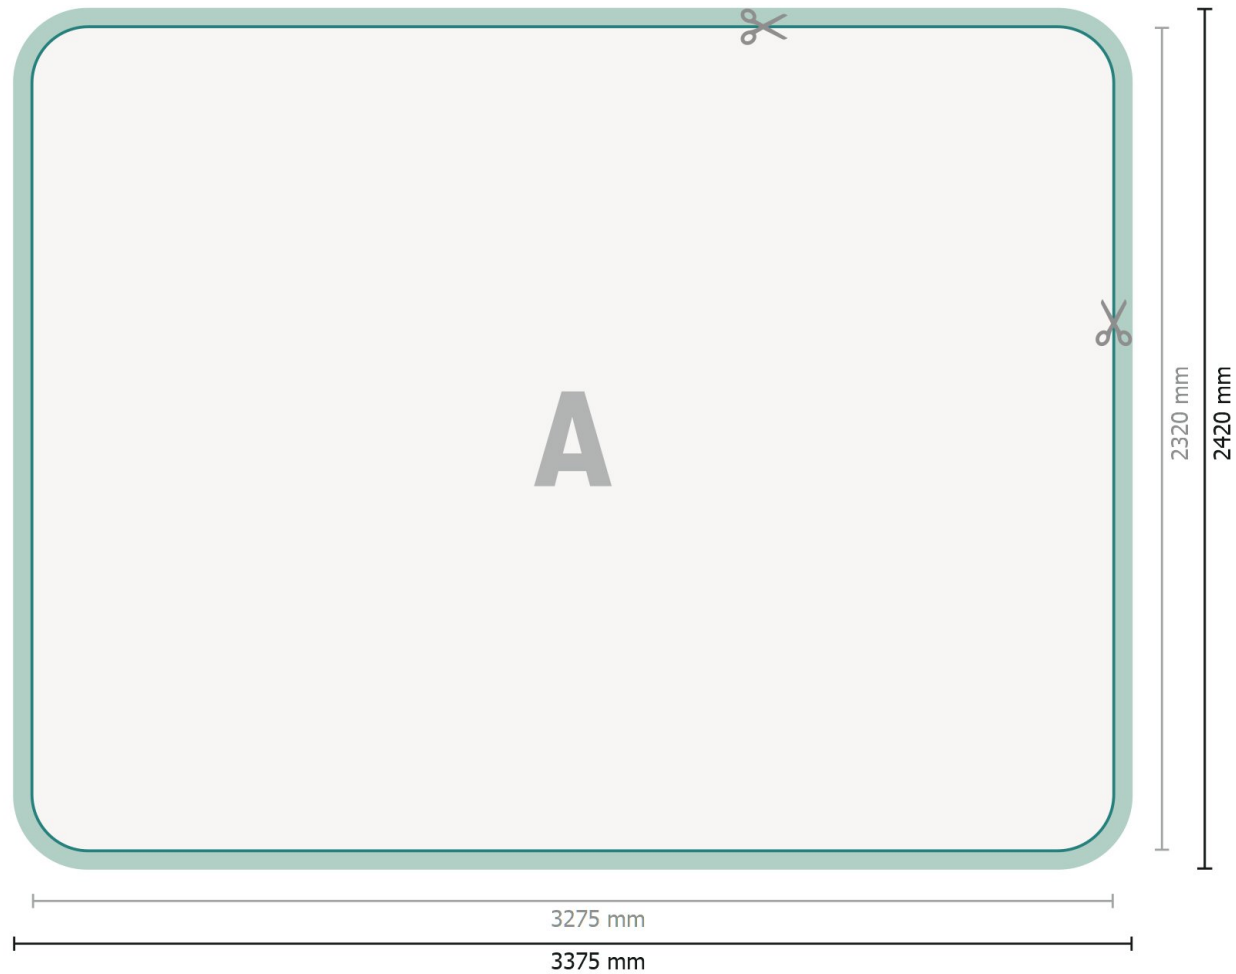

Zipper-Wall - nur Druck, gebogen, 300 x 230 cm

Datenformat (inkl. 50 mm Nahtzugabe):

337,5 x 242 cm

Endformat:

327,5 x 232 cm

Produktabmessungen:

300 x 230 cm

Zeichenerklärung

A Leserichtung

┌─┐ Endformat

┌──┐ Datenformat

✂ Hier wird geschnitten/gestanz

█ Nahtzugabe

Bitte beachten Sie:

Beschnittzugabe und Sicherheitsabstand wie angegeben anlegen.

Hintergrundfarben, Bilder oder Grafiken bis an den Rand des Datenformates anlegen.

Bei der Produktion können durch das Schneiden, Stanzen und Falzen Toleranzen auftreten.

Druckdatenhinweise finden Sie unter dem Menüpunkt *Druckdaten* auf www.onlineprinters.ch

Zipper-Wall - nur Druck, gebogen, 300 x 230 cm

Formatansicht um 90 Grad gedreht.

Datenformat (inkl. 50 mm Nahtzugabe):

337,5 x 242 cm

Endformat:

327,5 x 232 cm

Produktabmessungen:

300 x 230 cm

Zeichenerklärung