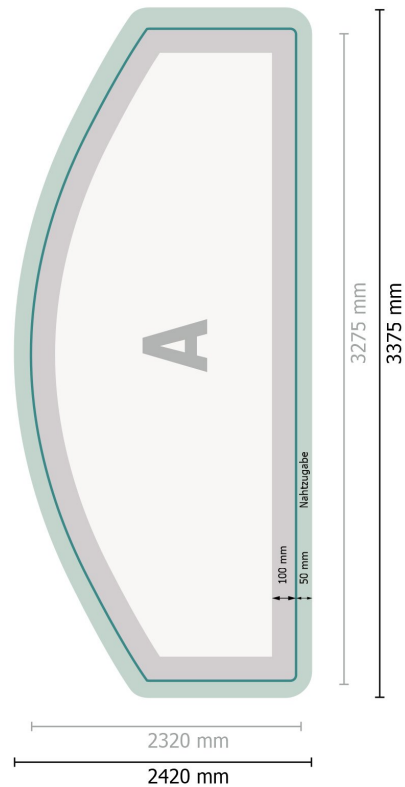

Zipper-Wall - nur Druck, gebogen, 300 x 230 cm

Datenformat (inkl. 50 mm Nahtzugabe):

337,5 x 242 cm

Endformat:

327,5 x 232 cm

Produktabmessungen:

300 x 230 cm

Zeichenerklärung

A Leserichtung

┌─┐ Endformat

┌──┐ Datenformat

✂ Hier wird geschnitten/gestanz

█ Nahtzugabe

Bitte beachten Sie:

Beschnittzugabe und Sicherheitsabstand wie angegeben anlegen.

Hintergrundfarben, Bilder oder Grafiken bis an den Rand des Datenformates anlegen.

Bei der Produktion können durch das Schneiden, Stanzen und Falzen Toleranzen auftreten.

Druckdatenhinweise finden Sie unter dem Menüpunkt *Druckdaten* auf www.onlineprinters.ch

Zipper-Wall - nur Druck, gebogen, 300 x 230 cm

Formatansicht um 90 Grad gedreht.

Datenformat (inkl. 50 mm Nahtzugabe):

337,5 x 242 cm

Endformat:

327,5 x 232 cm

Produktabmessungen:

300 x 230 cm

Zeichenerklärung