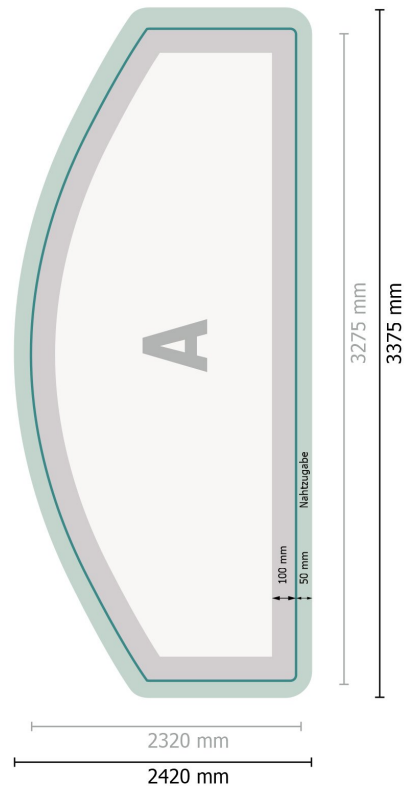

Zipper-Wall inkl. Druck, gebogen, 300 x 230 cm

Datenformat:
337,5 x 242 cm

Überfüllung:
50 mm

Endformat:
327,5 x 232 cm

Sicherheitsabstand:
100 mm
Abstand der Texte/Informationen zum Rand des Endformats, dies verhindert unerwünschten Anschnitt.

Produktabmessungen:
300 x 230 cm

Zeichenerklärung

A Leserichtung

— Endformat

— Datenformat

✂ Hier wird geschnitten/gestanz

■ Nahtzugabe

Bitte beachten Sie:

Druckdatenhinweise finden Sie unter dem Menüpunkt *Druckdaten* auf www.onlineprinters.ch

Zipper-Wall inkl. Druck, gebogen, 300 x 230 cm

Formatansicht um 90 Grad gedreht.

Datenformat:
337,5 x 242 cm

Überfüllung:
50 mm

Endformat:
327,5 x 232 cm

Sicherheitsabstand:
100 mm
Abstand der Texte/Informationen zum Rand des Endformats, dies verhindert unerwünschten Anschnitt.

Produktabmessungen:
300 x 230 cm

Bitte beachten Sie: