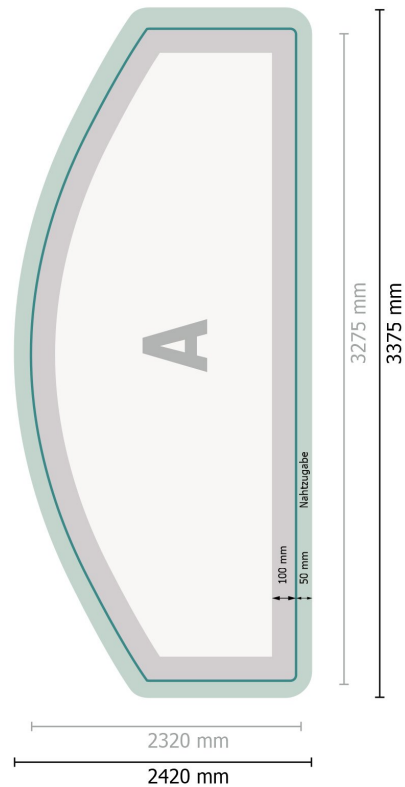

Zipper-Wall inkl. Druck, gebogen, 300 x 230 cm

Datenformat (inkl. 50 mm Nahtzugabe):

337,5 x 242 cm

Endformat:

327,5 x 232 cm

Produktabmessungen:

300 x 230 cm

Zeichenerklärung

A Leserichtung

— Endformat

— Datenformat

 Hier wird geschnitten/gestanz

 Nahtzugabe

Bitte beachten Sie:

Beschnittzugabe und Sicherheitsabstand wie angegeben anlegen.

Hintergrundfarben, Bilder oder Grafiken bis an den Rand des Datenformates anlegen.

Bei der Produktion können durch das Schneiden, Stanzen und Falzen Toleranzen auftreten.

Druckdatenhinweise finden Sie unter dem Menüpunkt *Druckdaten* auf www.onlineprinters.ch

Zipper-Wall inkl. Druck, gebogen, 300 x 230 cm

Formatansicht um 90 Grad gedreht.

Datenformat (inkl. 50 mm Nahtzugabe):

337,5 x 242 cm

Endformat:

327,5 x 232 cm

Produktabmessungen:

300 x 230 cm

Zeichenerklärung