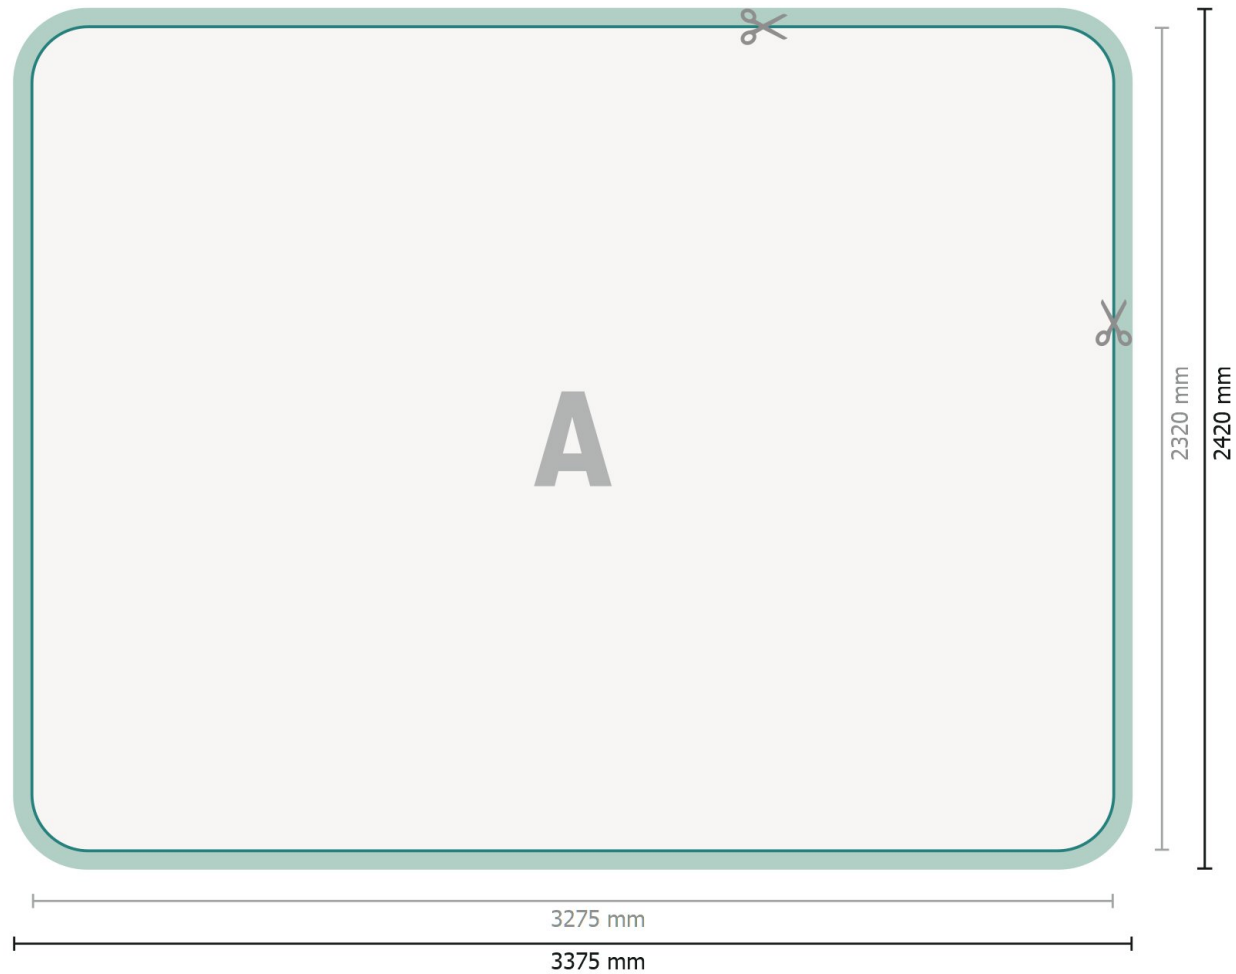

Zipper-Wall inkl. Druck, gebogen, 300 x 230 cm

Datenformat (inkl. 50 mm Nahtzugabe):

337,5 x 242 cm

Endformat:

327,5 x 232 cm

Produktabmessungen:

300 x 230 cm

Zeichenerklärung

A Leserichtung

— Endformat

— Datenformat

 Hier wird geschnitten/gestanz

 Nahtzugabe

Bitte beachten Sie:

Beschnittzugabe und Sicherheitsabstand wie angegeben anlegen.

Hintergrundfarben, Bilder oder Grafiken bis an den Rand des Datenformates anlegen.

Bei der Produktion können durch das Schneiden, Stanzen und Falzen Toleranzen auftreten.

Druckdatenhinweise finden Sie unter dem Menüpunkt *Druckdaten* auf www.onlineprinters.ch

Zipper-Wall inkl. Druck, gebogen, 300 x 230 cm

Formatansicht um 90 Grad gedreht.

Datenformat (inkl. 50 mm Nahtzugabe):

337,5 x 242 cm

Endformat:

327,5 x 232 cm

Produktabmessungen:

300 x 230 cm

Zeichenerklärung