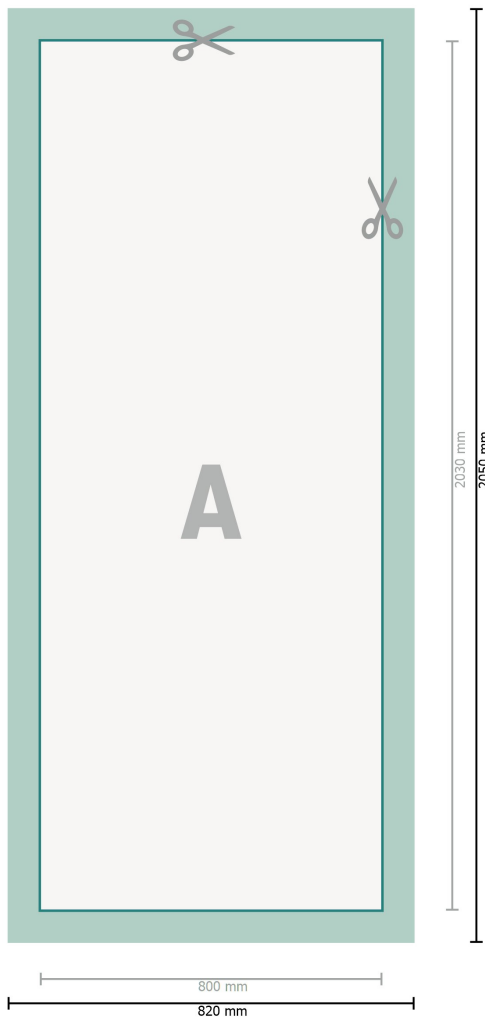

L-Banner nur Druck, 80 x 200 cm

Datenformat (inkl. 10 mm Beschnitt):
82 x 205 cm

Endformat:
80 x 203 cm

Sicherheitsabstand:
4 mm
Abstand der Texte/Informationen zum Rand des Endformats, dies verhindert unerwünschten Anschnitt.

Zeichenerklärung

-  Beschnitt
-  Leserichtung
-  Endformat
-  Datenformat
-  Hier wird geschnitten/gestanzt

Bitte beachten Sie:

Beschnittzugabe und Sicherheitsabstand wie angegeben anlegen.

Hintergrundfarben, Bilder oder Grafiken bis an den Rand des Datenformats anlegen.