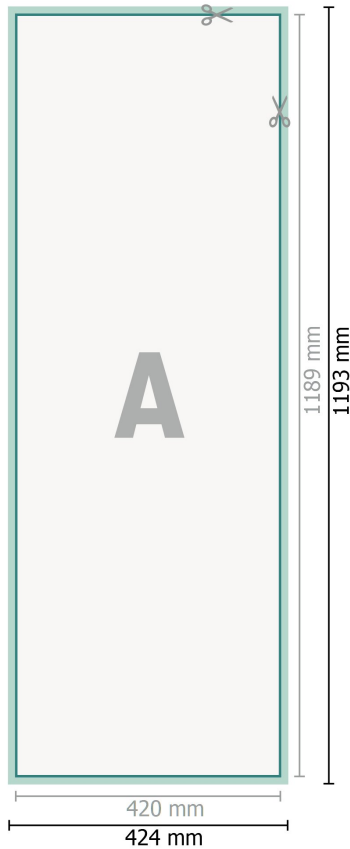

Großformatige Klebefolien, A0 halb

**Datenformat (inkl. 2 mm Beschnitt):**

42,4 x 119,3 cm

Beschnitt:

2 mm

Endformat:

42 x 118,9 cm

Sicherheitsabstand:

4 mm

Abstand der Texte/Informationen zum Rand des Endformats, dies verhindert unerwünschten Anschnitt.

Zeichenerklärung

-  Beschnitt
-  Leserichtung
-  Endformat
-  Datenformat
-  Hier wird geschnitten/gestanzt

Bitte beachten Sie:

Beschnittzugabe und Sicherheitsabstand wie angegeben anlegen.

Hintergrundfarben, Bilder oder Grafiken bis an den Rand des Datenformates anlegen.

Bei der Produktion können durch das Schneiden, Stanzen und Falzen Toleranzen auftreten.