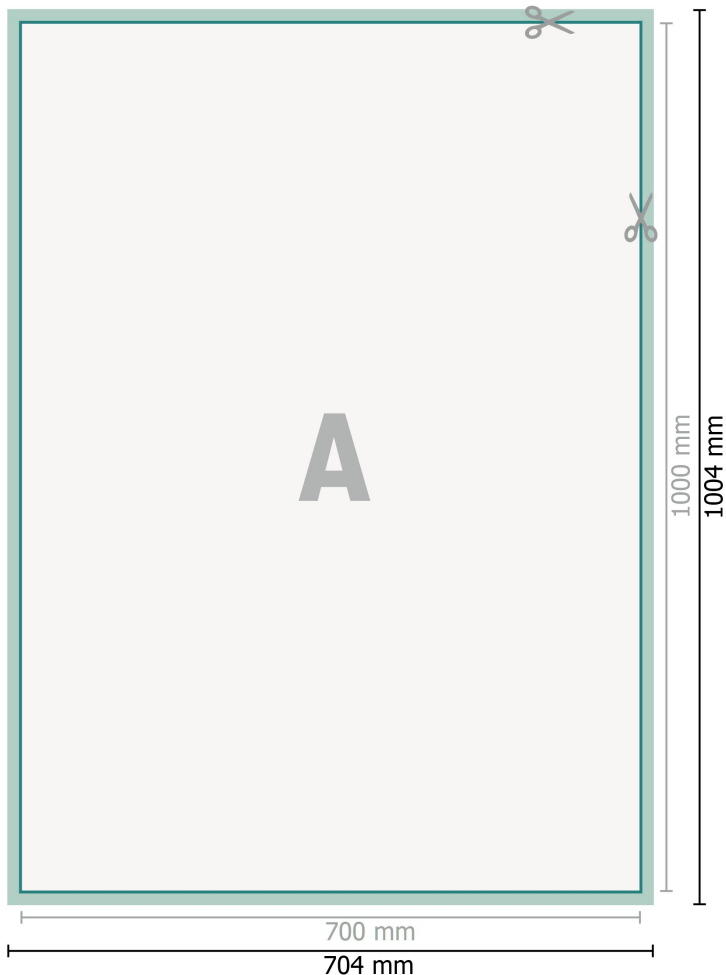

Großformatige Klebefolien, 70 x 100 cm

**Datenformat (inkl. 2 mm Beschnitt):**

70,4 x 100,4 cm

Beschnitt:

2 mm

Endformat:

70 x 100 cm

Sicherheitsabstand:

4 mm

Abstand der Texte/Informationen zum Rand des Endformats, dies verhindert unerwünschten Anschnitt.

Zeichenerklärung

-  Beschnitt
-  Leserichtung
-  Endformat
-  Datenformat
-  Hier wird geschnitten/gestanzt