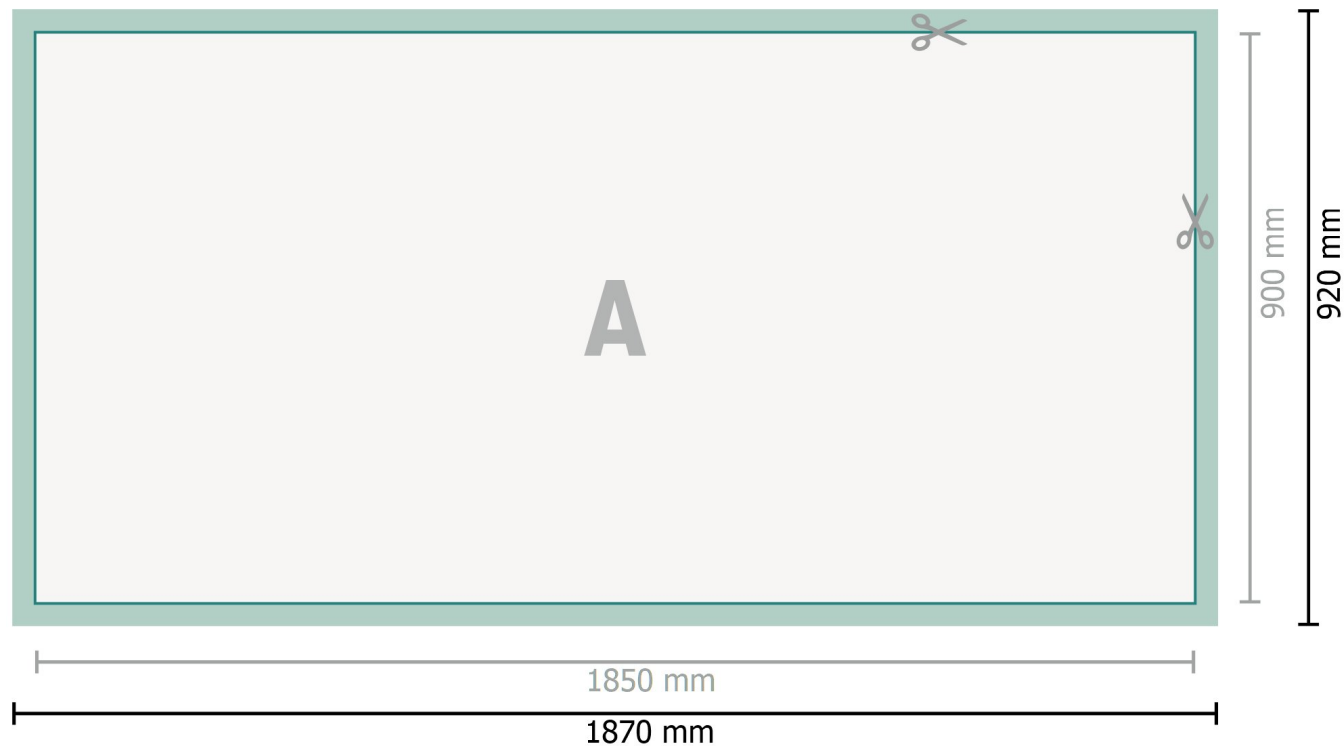

## Messecounter nur Druck

**Datenformat (inkl. 10 mm Beschnitt):**  
187 x 92 cm

**Endformat:**  
185 x 90 cm

**Sicherheitsabstand:**  
4 mm

Abstand der Texte/Informationen zum Rand des Endformats, dies verhindert unerwünschten Anschnitt.

### Zeichenerklärung

-  Beschnitt
-  Endformat
-  Datenformat
-  Hier wird geschnitten/gestanzt

### Bitte beachten Sie:

Beschnittzugabe und Sicherheitsabstand wie angegeben anlegen.

Hintergrundfarben, Bilder oder Grafiken bis an den Rand des Datenformats anlegen.

Bei der Produktion können durch das Schneiden, Stanzen und Falzen Toleranzen auftreten.