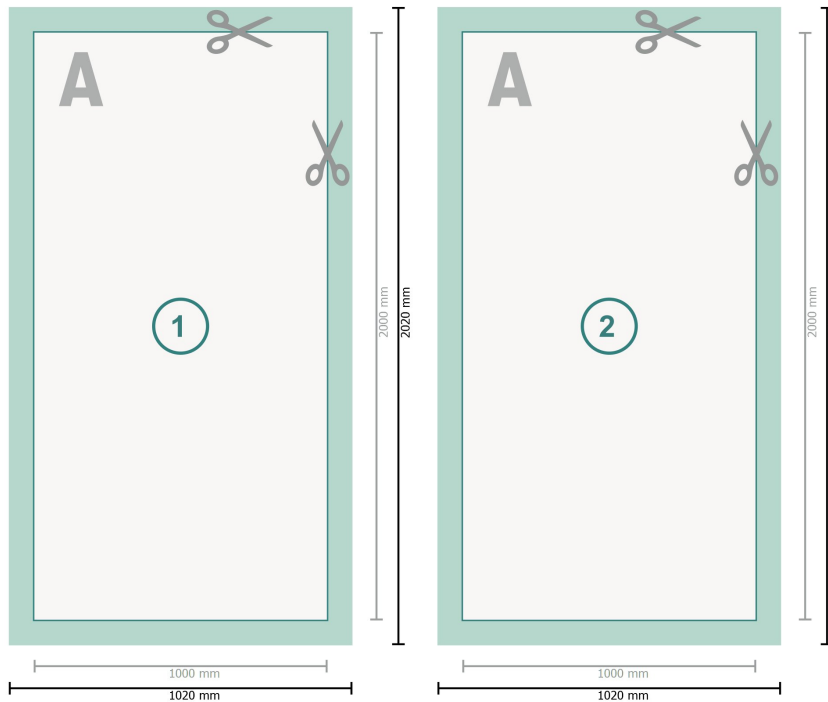

## Zipper-Banner, nur Druck, 100 x 200 cm

**Datenformat (inkl. 10 mm Nahtzugabe):**  
102 x 202 cm

**Endformat:**  
100 x 200 cm

**Sicherheitsabstand:**  
50 mm  
Abstand der Texte/Informationen zum Rand des Endformats, dies verhindert unerwünschten Anschnitt.

### Zeichenerklärung

**A** Leserichtung

— Endformat

— Datenformat

✂ Hier wird geschnitten/ge-  
stanzt

■ Nahtzugabe

---

### Bitte beachten Sie:

Beschnittzugabe und Sicherheitsabstand wie angegeben anlegen.

Hintergrundfarben, Bilder oder Grafiken bis an den Rand des Datenformates anlegen.

Bei der Produktion können durch das Schneiden, Stanzen und Falzen Toleranzen auftreten.