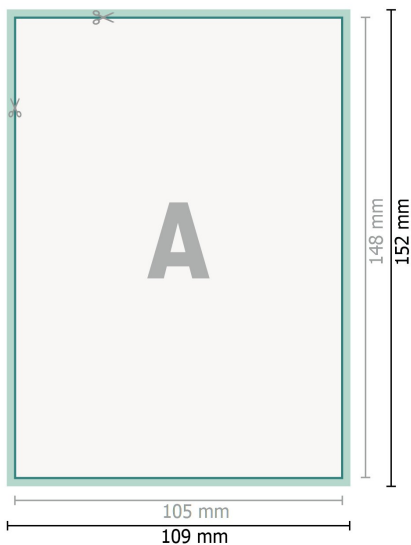

## Weihnachtspostkarten, A6

Vorderseite

Rückseite

**Datenformat (inkl. 2 mm Beschnitt):**

10,9 x 15,2 cm

**Beschnitt:**

2 mm

**Endformat:**

10,5 x 14,8 cm

**Sicherheitsabstand:**

4 mm

Abstand der Texte/Informationen zum Rand des Endformats, dies verhindert unerwünschten Anschnitt.

**Zeichenerklärung**

-  Beschnitt
-  Leserichtung
-  Endformat
-  Datenformat
-  Hier wird geschnitten/gestanzt