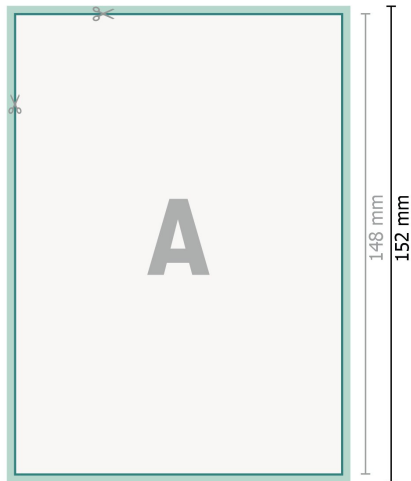

## Weihnachtspostkarten, A6

Vorderseite

Rückseite

**Datenformat (inkl. 2 mm Beschnitt):**

10,9 x 15,2 cm

**Beschnitt:**

2 mm

**Endformat:**

10,5 x 14,8 cm

**Sicherheitsabstand:**

4 mm

Abstand der Texte/Informationen zum Rand des Endformats, dies verhindert unerwünschten Anschnitt.

**Zeichenerklärung**

-  Beschnitt
-  Leserichtung
-  Endformat
-  Datenformat
-  Hier wird geschnitten/gestanzt