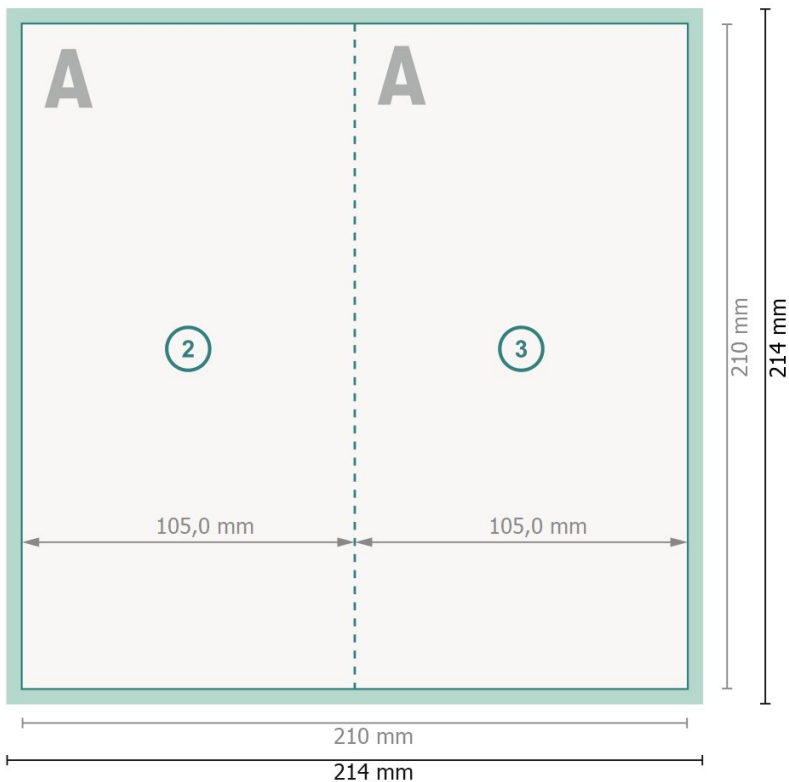

Weihnachtsklappkarten Hochformat, A6/5

4-seitig, 1-Bruch Falz

Außenseite

Datenformat (inkl. 2 mm Beschnitt):

21,4 x 21,4 cm

Beschnitt:

2 mm

Endformat:

21 x 21 cm

Endformat (geschlossen):

10,5 x 21 cm

Sicherheitsabstand:

4 mm

Abstand der Texte/Informationen zum Rand des Endformats, dies verhindert unerwünschten Anschnitt.

Innenseite

Zeichenerklärung

 Beschnitt

 Leserichtung

 Endformat

 Datenformat

 Hier wird geschnitten/gestanzt

 Rillung/Falzung

Bitte beachten Sie:

Beschnittzugabe und Sicherheitsabstand wie angegeben anlegen.