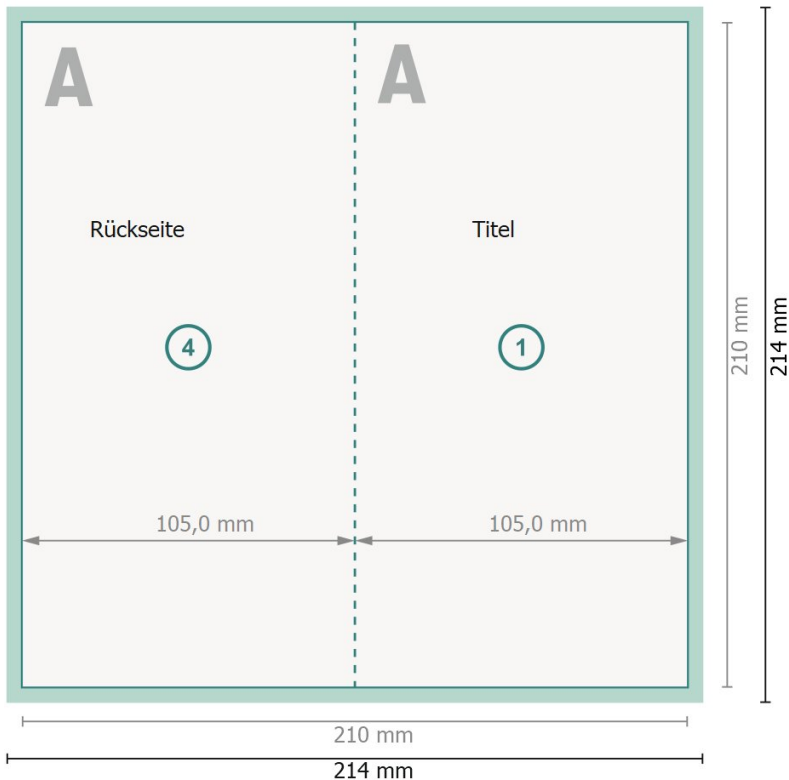

Weihnachtsklappkarten Hochformat, A6/5

4-seitig, 1-Bruch Falz

Außenseite

Datenformat (inkl. 2 mm Beschnitt):

21,4 x 21,4 cm

Beschnitt:

2 mm

Endformat:

21 x 21 cm

Endformat (geschlossen):

10,5 x 21 cm

Sicherheitsabstand:

4 mm

Abstand der Texte/Informationen zum Rand des Endformats, dies verhindert unerwünschten Anschnitt.

Innenseite

Zeichenerklärung

 Beschnitt

 Leserichtung

 Endformat

 Datenformat

 Hier wird geschnitten/gestanzt

 Rillung/Falzung

Bitte beachten Sie:

Beschnittzugabe und Sicherheitsabstand wie angegeben anlegen.