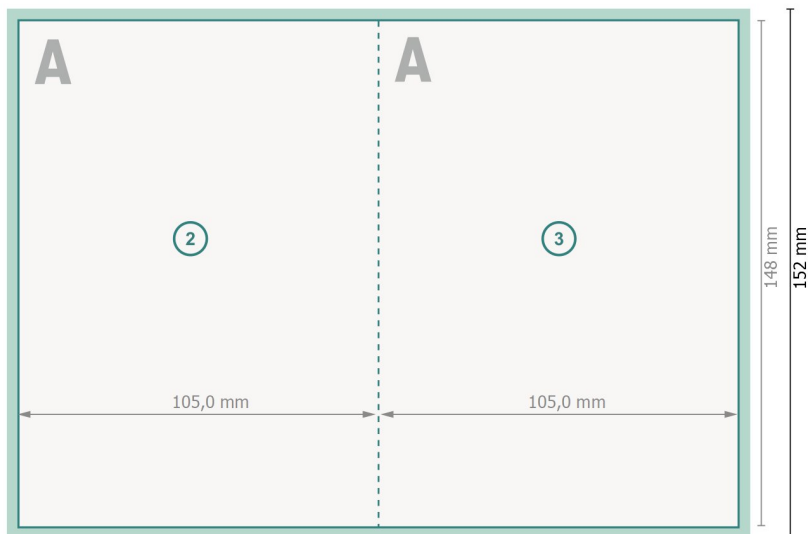

Weihnachtsklappkarten Hochformat, A6

4-seitig, 1-Bruch Falz

Außenseite

Innenseite

Datenformat (inkl. 2 mm Beschnitt):

21,4 x 15,2 cm

Beschnitt:

2 mm

Endformat:

21 x 14,8 cm

Endformat (geschlossen):

10,5 x 14,8 cm

Sicherheitsabstand:

4 mm

Abstand der Texte/Informationen zum Rand des Endformats, dies verhindert unerwünschten Anschnitt.

Zeichenerklärung