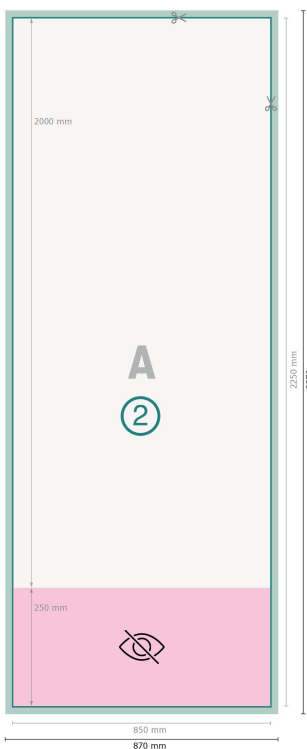

Doppelseitige Roll-ups, 85 x 200 cm

Datenformat (inkl. 10 mm Beschnitt):
87 x 227 cm

Endformat:
85 x 225 cm

Sichtbarer Bereich:
85 x 200 cm

Bedruckbarer Bereich:
85 x 225 cm

Sicherheitsabstand:
10 mm
Abstand der Texte/Informationen zum Rand des Endformats, dies verhindert unerwünschten Anschnitt.

Zeichenerklärung

-  Beschnitt
-  Leserichtung
-  Endformat
-  Datenformat
-  Hier wird geschnitten/gestanz
-  Nicht sichtbar

Bitte beachten Sie:

Beschnittzugabe und Sicherheitsabstand wie angegeben anlegen.

Hintergrundfarben, Bilder oder Grafiken bis an den Rand des Datenformates anlegen.

Bei der Produktion können durch das Schneiden, Stanzen und Falzen Toleranzen auftreten.

Druckdatenhinweise finden Sie unter dem Menüpunkt *Druckdaten* auf www.onlineprinters.ch