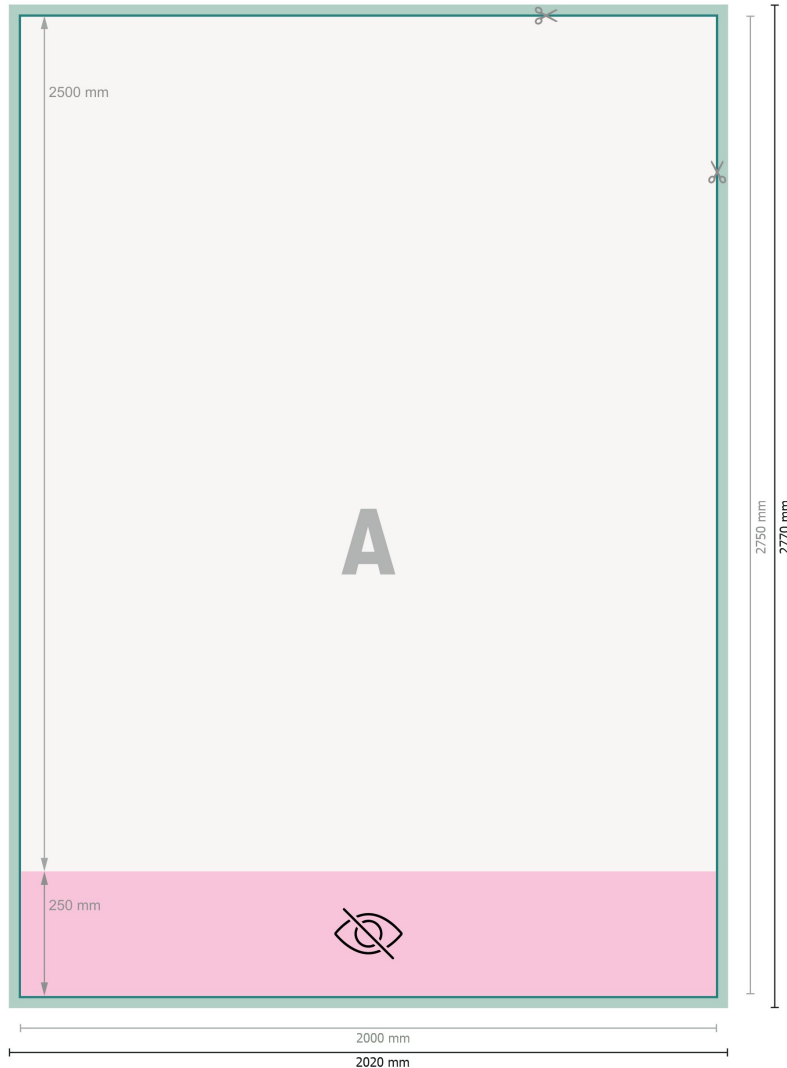

## Rollup XXL nur Druck, 200 x 250 cm

**Datenformat (inkl. 10 mm Beschnitt):**  
202 x 277 cm

**Endformat:**  
200 x 275 cm

**Sichtbarer Bereich:**  
200 x 250 cm

**Bedruckbarer Bereich:**  
200 x 275 cm

**Sicherheitsabstand:**  
10 mm  
Abstand der Texte/Informationen zum Rand des Endformats, dies verhindert unerwünschten Anschnitt.

### Zeichenerklärung

- Beschnitt
- Leserichtung
- Endformat
- Datenformat
- Nicht sichtbar
- Hier wird geschnitten/gestanzt