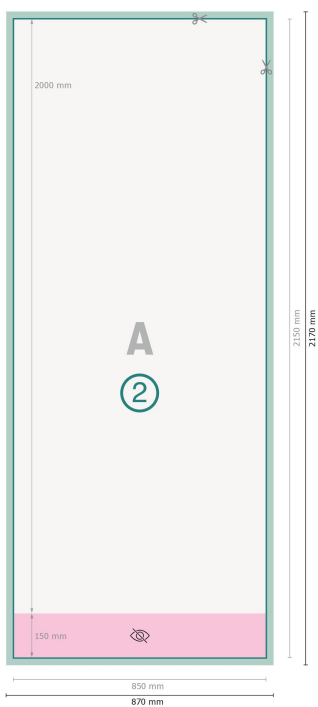

# Outdoor Roll-ups, doppelseitig, 85 x 200 cm

**Datenformat (inkl. 10 mm Beschnitt):**  
87 x 217 cm

**Endformat:**  
85 x 215 cm

**Sichtbarer Bereich:**  
85 x 200 cm

**Bedruckbarer Bereich:**  
85 x 215 cm

**Sicherheitsabstand:**  
10 mm  
Abstand der Texte/Informationen zum Rand des Endformats, dies verhindert unerwünschten Anschnitt.

## Zeichenerklärung

-  Beschnitt
-  Leserichtung
-  Endformat
-  Datenformat
-  Hier wird geschnitten/gestanz
-  Nicht sichtbar