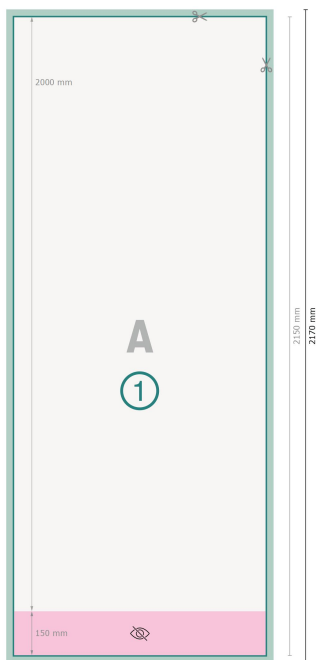

# Outdoor Roll-ups, doppelseitig, 85 x 200 cm

**Datenformat (inkl. 10 mm Beschnitt):**  
87 x 217 cm

**Endformat:**  
85 x 215 cm

**Sichtbarer Bereich:**  
85 x 200 cm

**Bedruckbarer Bereich:**  
85 x 215 cm

**Sicherheitsabstand:**  
10 mm  
Abstand der Texte/Informationen zum Rand des Endformats, dies verhindert unerwünschten Anschnitt.

## Zeichenerklärung

-  Beschnitt
-  Leserichtung
-  Endformat
-  Datenformat
-  Hier wird geschnitten/gestanz
-  Nicht sichtbar