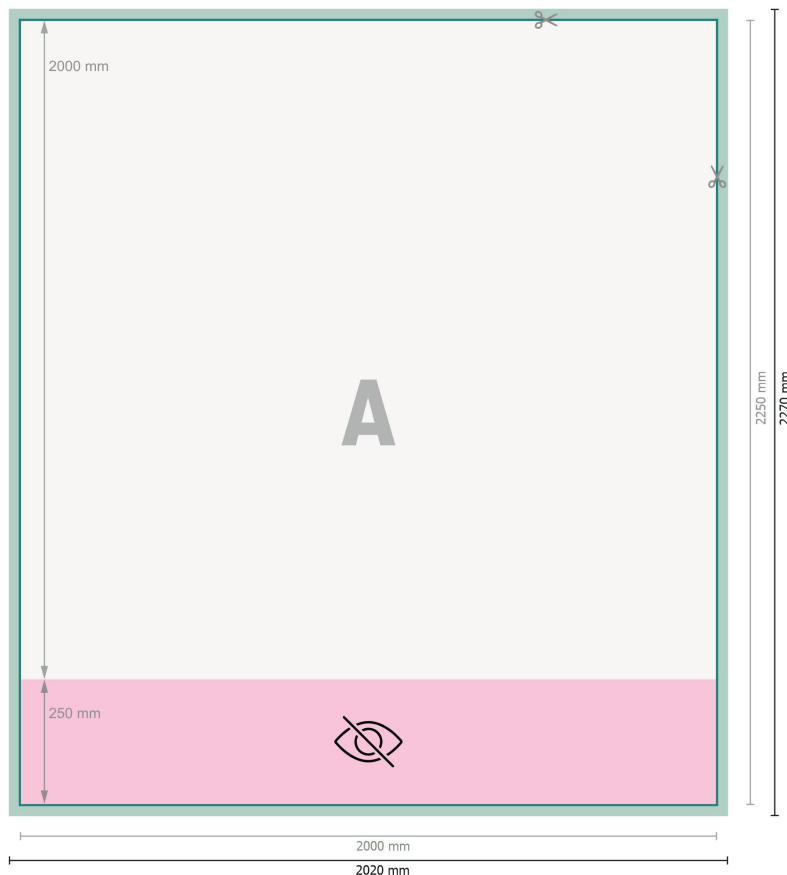

Rollup XXL nur Druck, 200 x 200 cm

Datenformat (inkl. 10 mm Beschnitt):
202 x 227 cm

Endformat:
200 x 225 cm

Sichtbarer Bereich:
200 x 200 cm

Bedruckbarer Bereich:
200 x 225 cm

Sicherheitsabstand:
10 mm
Abstand der Texte/Informationen zum Rand des Endformats, dies verhindert unerwünschten Anschnitt.

Zeichenerklärung

-  Beschnitt
-  Leserichtung
-  Endformat
-  Datenformat
-  Nicht sichtbar
-  Hier wird geschnitten/gestanzt

Bitte beachten Sie:

Beschnittzugabe und Sicherheitsabstand wie angegeben anlegen.