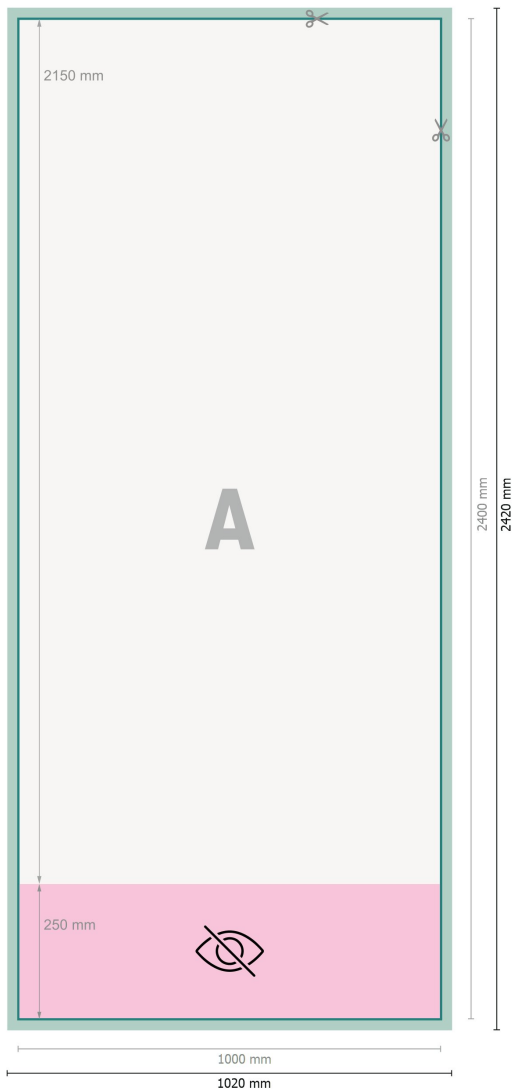

## Rollup Exklusiv, nur Druck, 100 x 215 cm

**Datenformat (inkl. 10 mm Beschnitt):**  
102 x 242 cm

**Endformat:**  
100 x 240 cm

**Sichtbarer Bereich:**  
100 x 215 cm

**Bedruckbarer Bereich:**  
100 x 240 cm

**Sicherheitsabstand:**  
10 mm  
Abstand der Texte/Informationen zum Rand des Endformats, dies verhindert unerwünschten Anschnitt.

### Zeichenerklärung

-  Beschnitt
-  Leserichtung
-  Endformat
-  Datenformat
-  Nicht sichtbar
-  Hier wird geschnitten/gestanzt