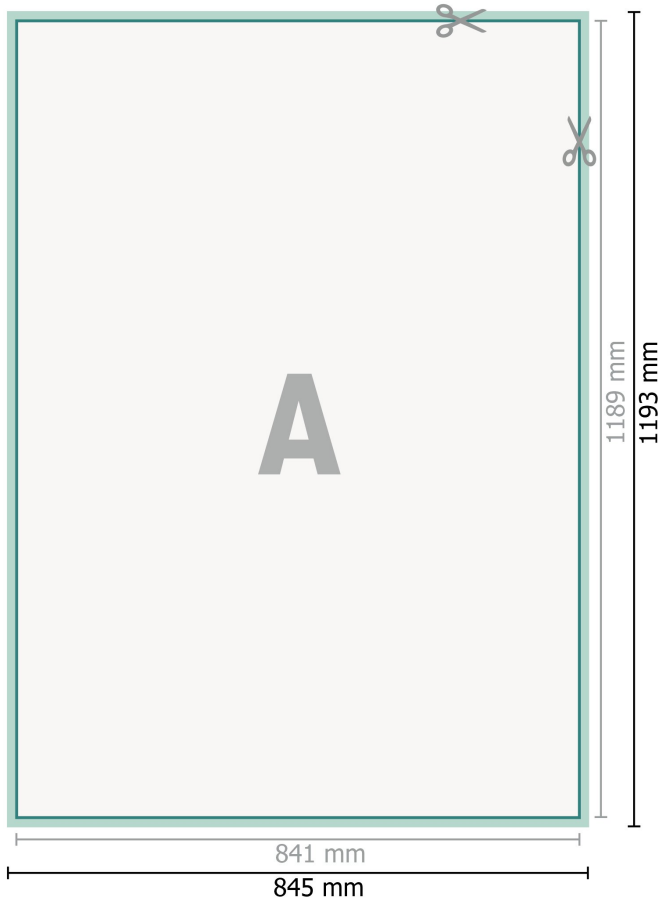

## Bodenaufkleber, A0

**Datenformat (inkl. 2 mm Beschnitt):**  
84,5 x 119,3 cm

**Beschnitt:**  
2 mm

**Endformat:**  
84,1 x 118,9 cm

**Sicherheitsabstand:**  
4 mm  
Abstand der Texte/Informationen zum Rand des Endformats, dies verhindert unerwünschten Anschnitt.

### Zeichenerklärung

-  Beschnitt
-  Leserichtung
-  Endformat
-  Datenformat
-  Hier wird geschnitten/ge-  
stanzt