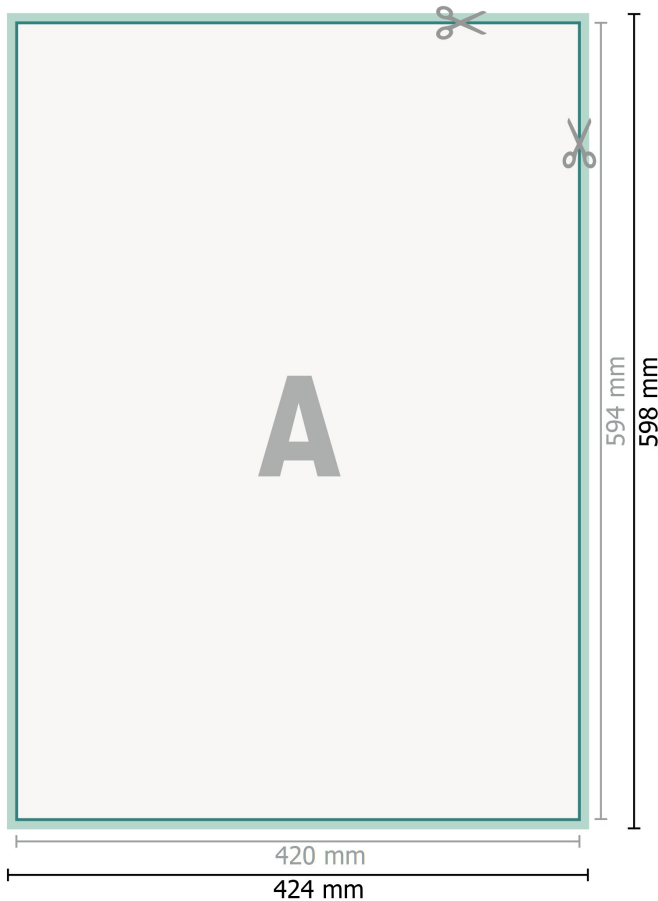

Bodenaufkleber, A2

Datenformat (inkl. 2 mm Beschnitt):
42,4 x 59,8 cm

Beschnitt:
2 mm

Endformat:
42 x 59,4 cm

Sicherheitsabstand:
4 mm
Abstand der Texte/Informationen zum Rand des Endformats, dies verhindert unerwünschten Anschnitt.

Zeichenerklärung

-  Beschnitt
-  Leserichtung
-  Endformat
-  Datenformat
-  Hier wird geschnitten/ge-
stanzt

Bitte beachten Sie:

Beschnittzugabe und Sicherheitsabstand wie angegeben anlegen.

Hintergrundfarben, Bilder oder Grafiken bis an den Rand des Datenformates anlegen.