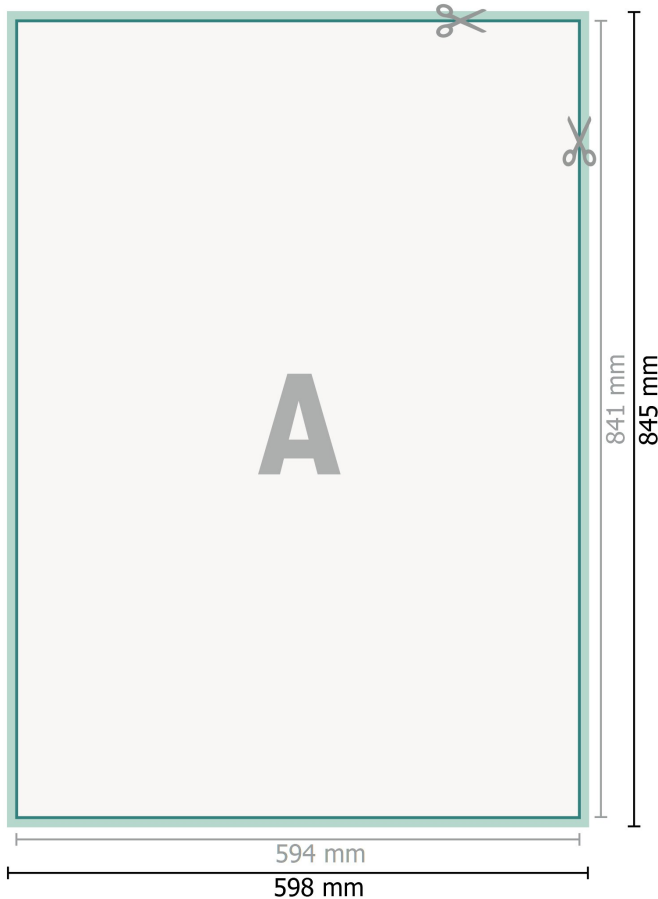

Bodenaufkleber, A1

Datenformat (inkl. 2 mm Beschnitt):
59,8 x 84,5 cm

Beschnitt:
2 mm

Endformat:
59,4 x 84,1 cm

Sicherheitsabstand:
4 mm
Abstand der Texte/Informationen zum Rand des Endformats, dies verhindert unerwünschten Anschnitt.

Zeichenerklärung

-  Beschnitt
-  Leserichtung
-  Endformat
-  Datenformat
-  Hier wird geschnitten/ge-
stanzt

Bitte beachten Sie:

Beschnittzugabe und Sicherheitsabstand wie angegeben anlegen.

Hintergrundfarben, Bilder oder Grafiken bis an den Rand des Datenformates anlegen.