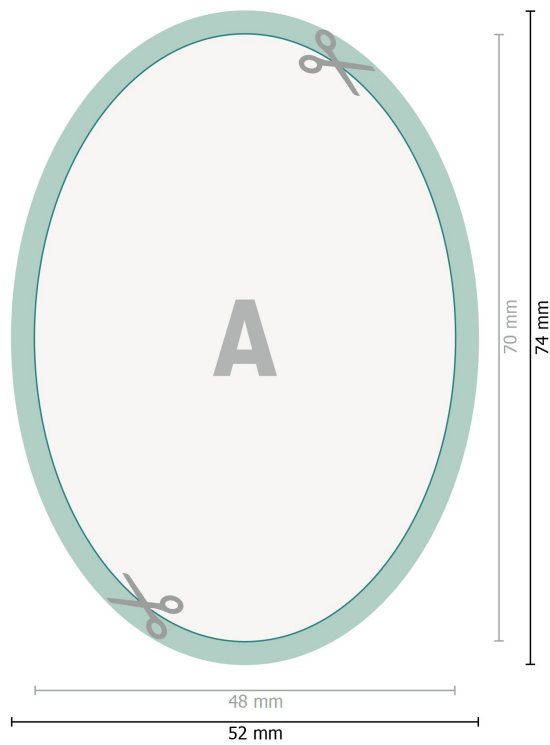

3D-Aufkleber, Oval 4,8 x 7,0 cm, 4/0-farbig

Datenformat (inkl. 2 mm Beschnitt):
5,2 x 7,4 cm

Beschnitt:
2 mm

Endformat:
4,8 x 7 cm

Sicherheitsabstand:
3 mm
Abstand der Texte/Informationen zum Rand des Endformats, dies verhindert unerwünschten Anschnitt.

Zeichenerklärung

-  Beschnitt
-  Leserichtung
-  Endformat
-  Datenformat
-  Hier wird geschnitten/gestanzt

Bitte beachten Sie:

Beschnittzugabe und Sicherheitsabstand wie angegeben anlegen.

Hintergrundfarben, Bilder oder Grafiken bis an den Rand des Datenformates anlegen.