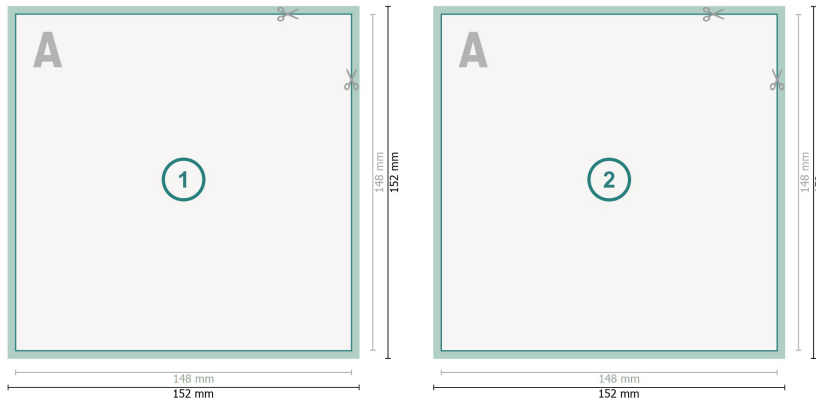

Beidseitig bedruckte Aufkleber, A5-Quadrat

Datenformat (inkl. 2 mm Beschnitt):
15,2 x 15,2 cm

Beschnitt:
2 mm

Endformat:
14,8 x 14,8 cm

Sicherheitsabstand:
4 mm
Abstand der Texte/Informationen zum Rand des Endformats, dies verhindert unerwünschten Anschnitt.

Zeichenerklärung

-  Beschnitt
-  Leserichtung
-  Endformat
-  Datenformat
-  Hier wird geschnitten/gestanzt

Bitte beachten Sie:

Beschnittzugabe und Sicherheitsabstand wie angegeben anlegen.

Hintergrundfarben, Bilder oder Grafiken bis an den Rand des Datenformates anlegen.