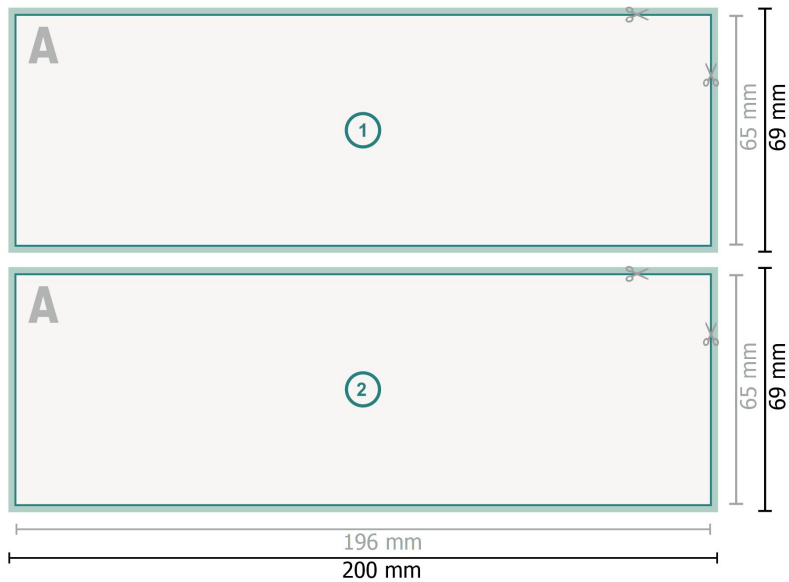

Beidseitig bedruckte Aufkleber, Ordner breit (19,6 x 6,5 cm)

Datenformat (inkl. 2 mm Beschnitt):
20 x 6,9 cm

Beschnitt:
2 mm

Endformat:
19,6 x 6,5 cm

Sicherheitsabstand:
4 mm
Abstand der Texte/Informationen zum Rand des Endformats, dies verhindert unerwünschten Anschnitt.

Zeichenerklärung

-  Beschnitt
-  Leserichtung
-  Endformat
-  Datenformat
-  Hier wird geschnitten/gestanzt

Bitte beachten Sie:

Beschnittzugabe und Sicherheitsabstand wie angegeben anlegen.

Hintergrundfarben, Bilder oder Grafiken bis an den Rand des Datenformates anlegen.