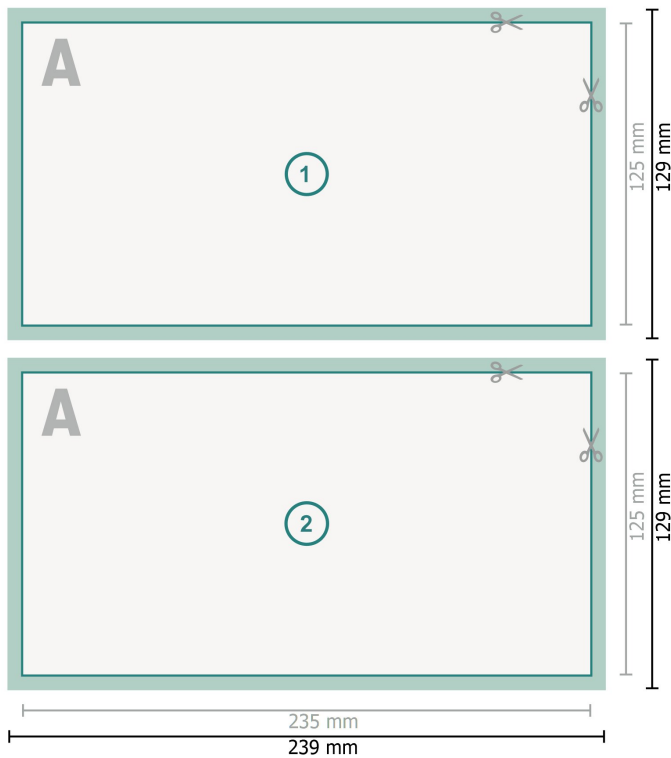

Beidseitig bedruckte Aufkleber, Maxi

**Datenformat (inkl. 2 mm Beschnitt):**

23,9 x 12,9 cm

Beschnitt:

2 mm

Endformat:

23,5 x 12,5 cm

Sicherheitsabstand:

4 mm

Abstand der Texte/Informationen zum Rand des Endformats, dies verhindert unerwünschten Anschnitt.

Zeichenerklärung

-  Beschnitt
-  Leserichtung
-  Endformat
-  Datenformat
-  Hier wird geschnitten/gestanzt

Bitte beachten Sie:

Beschnittzugabe und Sicherheitsabstand wie angegeben anlegen.

Hintergrundfarben, Bilder oder Grafiken bis an den Rand des Datenformates anlegen.

Bei der Produktion können durch das Schneiden, Stanzen und Falzen Toleranzen auftreten.