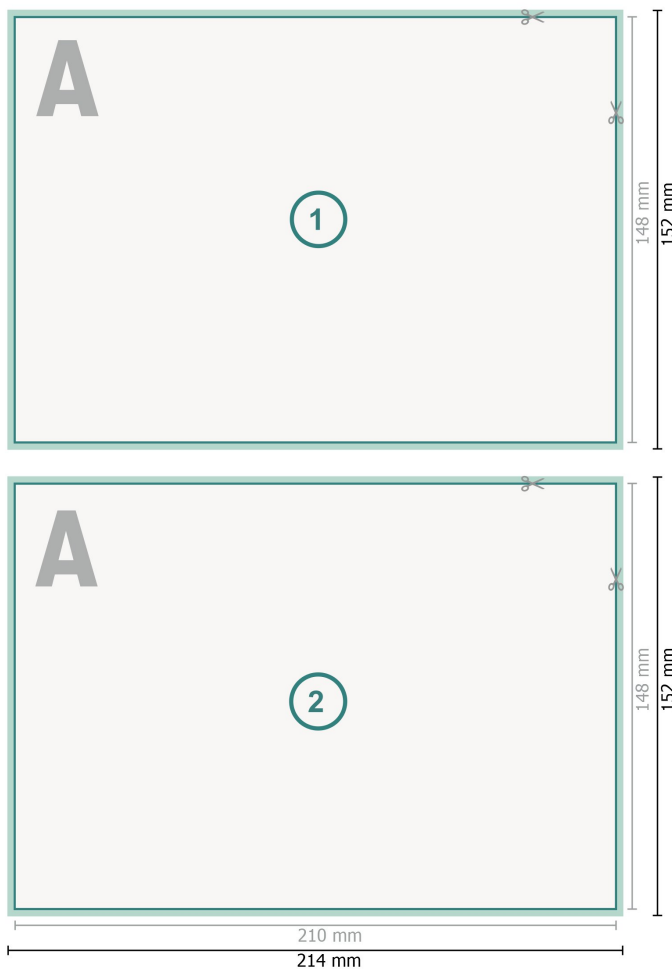

Beidseitig bedruckte Aufkleber, A5

**Datenformat (inkl. 2 mm Beschnitt):**

21,4 x 15,2 cm

Beschnitt:

2 mm

Endformat:

21 x 14,8 cm

Sicherheitsabstand:

4 mm

Abstand der Texte/Informationen zum Rand des Endformats, dies verhindert unerwünschten Anschnitt.

Zeichenerklärung

-  Beschnitt
-  Leserichtung
-  Endformat
-  Datenformat
-  Hier wird geschnitten/gestanzt