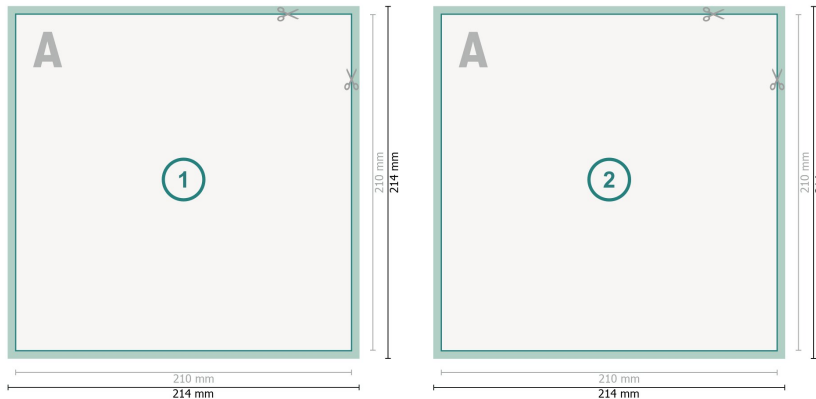

Beidseitig bedruckte Aufkleber, A4-Quadrat

Datenformat (inkl. 2 mm Beschnitt):
21,4 x 21,4 cm

Beschnitt:
2 mm

Endformat:
21 x 21 cm

Sicherheitsabstand:
4 mm
Abstand der Texte/Informationen zum Rand des Endformats, dies verhindert unerwünschten Anschnitt.

Zeichenerklärung

-  Beschnitt
-  Leserichtung
-  Endformat
-  Datenformat
-  Hier wird geschnitten/gestanzt

Bitte beachten Sie:

Besnchnittzugabe und Sicherheitsabstand wie angegeben anlegen.

Hintergrundfarben, Bilder oder Grafiken bis an den Rand des Datenformates anlegen.