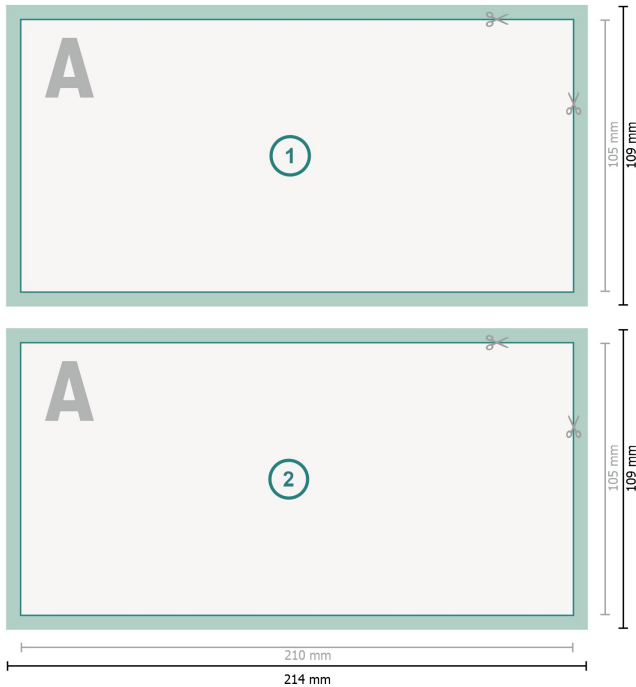

Beidseitig bedruckte Aufkleber, A6/5

Datenformat (inkl. 2 mm Beschnitt):

21,4 x 10,9 cm

Beschnitt:

2 mm

Endformat:

21 x 10,5 cm

Sicherheitsabstand:

4 mm

Abstand der Texte/Informationen zum Rand des Endformats, dies verhindert unerwünschten Anschnitt.

Zeichenerklärung

-  Beschnitt
-  Leserichtung
-  Endformat
-  Datenformat
-  Hier wird geschnitten/gestanzt

Bitte beachten Sie:

Beschnittzugabe und Sicherheitsabstand wie angegeben anlegen.

Hintergrundfarben, Bilder oder Grafiken bis an den Rand des Datenformates anlegen.

Bei der Produktion können durch das Schneiden, Stanzen und Falzen Toleranzen auftreten.