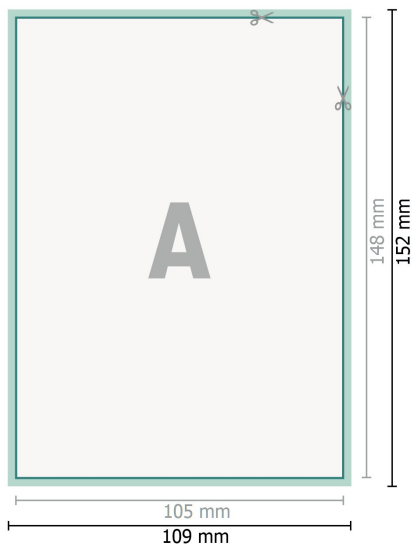

# Hochzeitskarten Hochformat, A6

2-seitig, 300 g/m<sup>2</sup> Bilderdruckpapier

Vorderseite

Rückseite

**Datenformat (inkl. 2 mm Beschnitt):**

10,9 x 15,2 cm

**Beschnitt:**

2 mm

**Endformat:**

10,5 x 14,8 cm

**Sicherheitsabstand:**

4 mm

Abstand der Texte/Informationen zum Rand des Endformats, dies verhindert unerwünschten Anschnitt.

## Zeichenerklärung

 Beschnitt

 Leserichtung

 Endformat

 Datenformat

 Hier wird geschnitten/gestanz