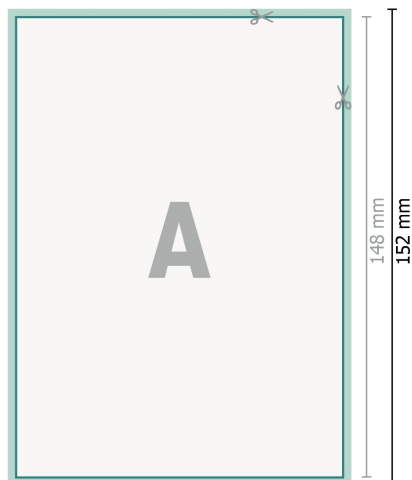

# Hochzeitskarten Hochformat, A6

2-seitig, 300 g/m<sup>2</sup> Bilderdruckpapier

Vorderseite

Rückseite

**Datenformat (inkl. 2 mm Beschnitt):**

10,9 x 15,2 cm

**Beschnitt:**

2 mm

**Endformat:**

10,5 x 14,8 cm

**Sicherheitsabstand:**

4 mm

Abstand der Texte/Informationen zum Rand des Endformats, dies verhindert unerwünschten Anschnitt.

## Zeichenerklärung

 Beschnitt

 Leserichtung

 Endformat

 Datenformat

 Hier wird geschnitten/gestanz