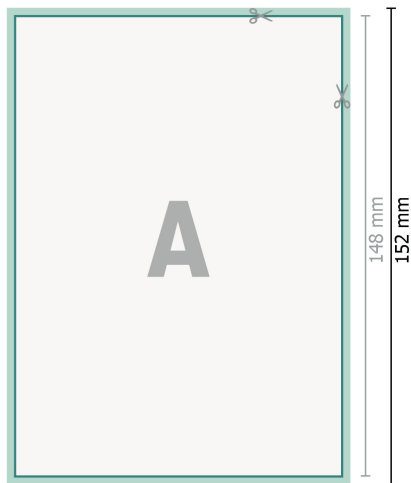

Hochzeitskarten Hochformat, A6

2-seitig, 300 g/m² Bilderdruck

Vorderseite

Rückseite

Datenformat (inkl. 2 mm Beschnitt):

10,9 x 15,2 cm

Beschnitt:

2 mm

Endformat:

10,5 x 14,8 cm

Sicherheitsabstand:

4 mm

Abstand der Texte/Informationen zum Rand des Endformats, dies verhindert unerwünschten Anschnitt.

Zeichenerklärung

-  Beschnitt
-  Leserichtung
-  Endformat
-  Datenformat
-  Hier wird geschnitten/ge-
stanzt