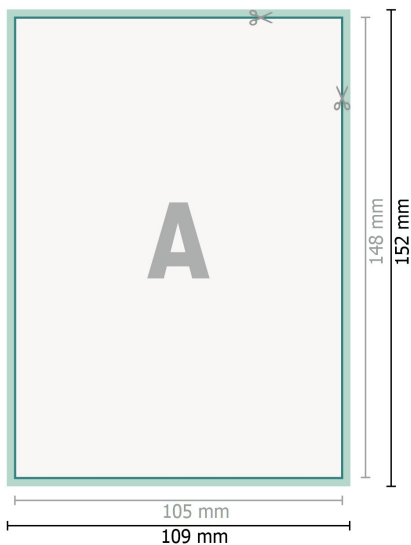

Hochzeitskarten Hochformat, A6

2-seitig, 300 g/m² Bilderdruck

Vorderseite

Rückseite

Datenformat (inkl. 2 mm Beschnitt):

10,9 x 15,2 cm

Beschnitt:

2 mm

Endformat:

10,5 x 14,8 cm

Sicherheitsabstand:

4 mm

Abstand der Texte/Informationen zum Rand des Endformats, dies verhindert unerwünschten Anschnitt.

Zeichenerklärung

-  Beschnitt
-  Leserichtung
-  Endformat
-  Datenformat
-  Hier wird geschnitten/ge-
stanzt