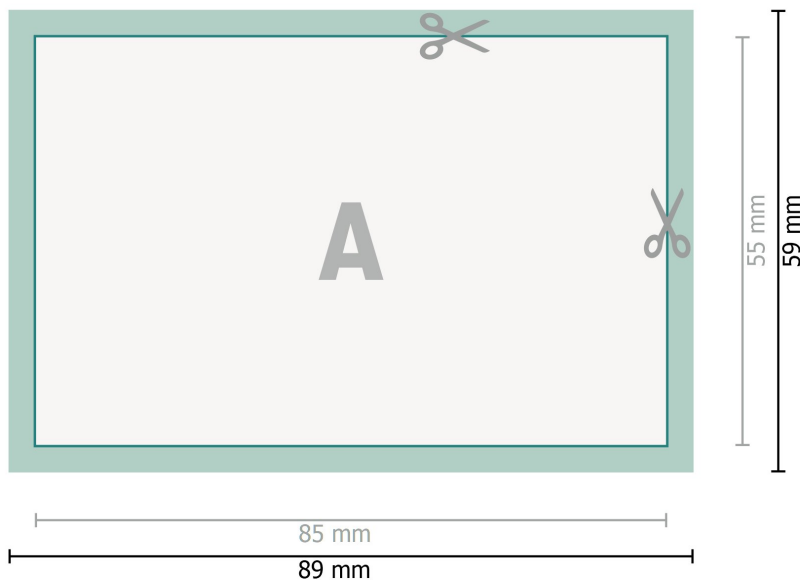

## Visitenkarten, 8,5 x 5,5 cm

**Datenformat (inkl. 2 mm Beschnitt):**  
8,9 x 5,9 cm

**Beschnitt:**  
2 mm

**Endformat:**  
8,5 x 5,5 cm

**Sicherheitsabstand:**  
4 mm  
Abstand der Texte/Informationen zum Rand des Endformats, dies verhindert unerwünschten Anschnitt.

### Zeichenerklärung

-  Beschnitt
-  Leserichtung
-  Endformat
-  Datenformat

### Bitte beachten Sie:

Beschnittzugabe und Sicherheitsabstand wie angegeben anlegen.

Hintergrundfarben, Bilder oder Grafiken bis an den Rand des Datenformates anlegen.

Bei der Produktion können durch das Schneiden, Stanzen und Falzen Toleranzen auftreten.