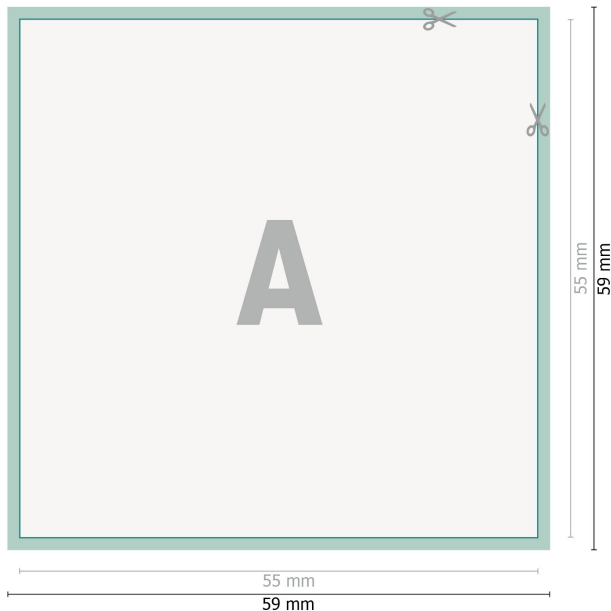

## Visitenkarten, 5,5 x 5,5 cm

**Datenformat (inkl. 2 mm Beschnitt):**  
5,9 x 5,9 cm

**Beschnitt:**  
2 mm

**Endformat:**  
5,5 x 5,5 cm

**Sicherheitsabstand:**  
4 mm  
Abstand der Texte/Informationen zum Rand des Endformats, dies verhindert unerwünschten Anschnitt.

### Zeichenerklärung

-  Beschnitt
-  Leserichtung
-  Endformat
-  Datenformat

---