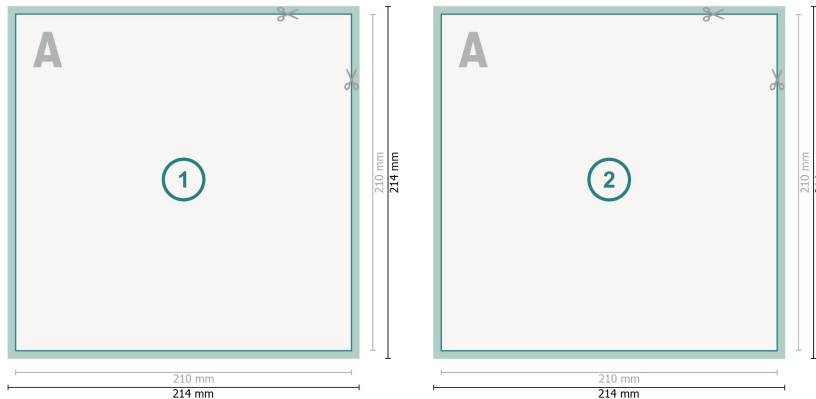

## Postkarten, A4-Quadrat

**Datenformat (inkl. 2 mm Beschnitt):**  
21,4 x 21,4 cm

**Beschnitt:**  
2 mm

**Endformat:**  
21 x 21 cm

**Sicherheitsabstand:**  
4 mm  
Abstand der Texte/Informationen zum Rand des Endformats, dies verhindert unerwünschten Anschnitt.

### Zeichenerklärung

-  Beschnitt
-  Leserichtung
-  Endformat
-  Datenformat
-  Hier wird geschnitten/gestanzt

---