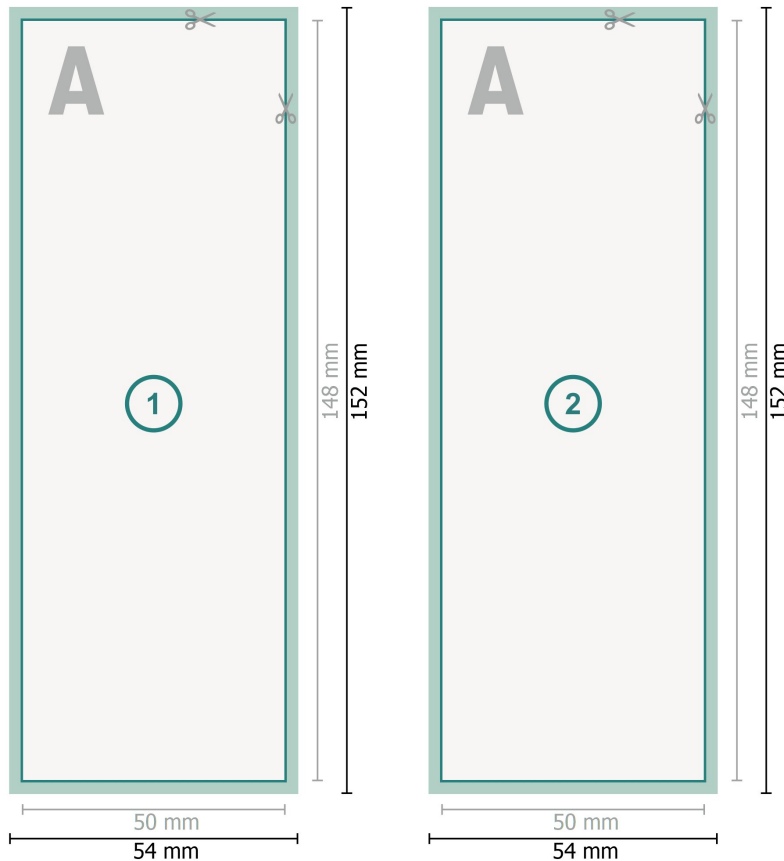

## Postkarten, A6 halb

**Datenformat (inkl. 2 mm Beschnitt):**  
5,4 x 15,2 cm

**Beschnitt:**  
2 mm

**Endformat:**  
5 x 14,8 cm

**Sicherheitsabstand:**  
4 mm  
Abstand der Texte/Informationen zum Rand des Endformats, dies verhindert unerwünschten Anschnitt.

### Zeichenerklärung

-  Beschnitt
-  Leserichtung
-  Endformat
-  Datenformat
-  Hier wird geschnitten/gestanzt

---