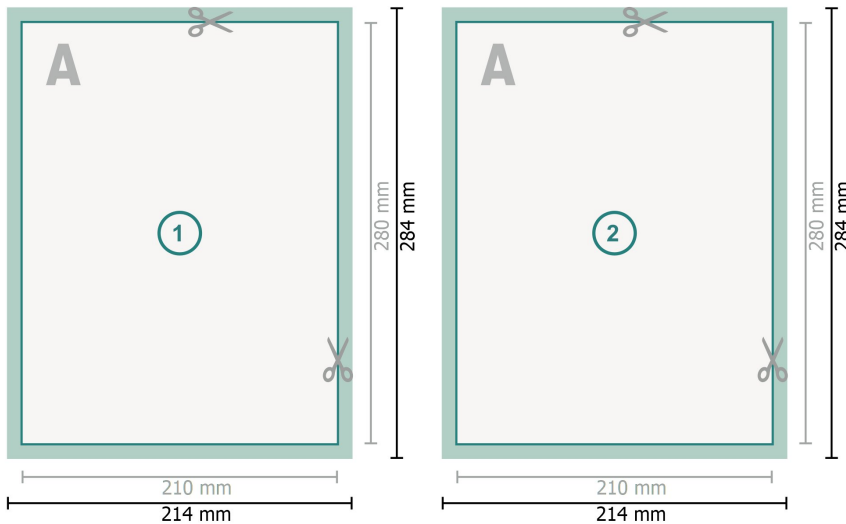

Postkarten, 21 x 28 cm

Datenformat (inkl. 2 mm Beschnitt):
21,4 x 28,4 cm

Beschnitt:
2 mm

Endformat:
21 x 28 cm

Sicherheitsabstand:
4 mm
Abstand der Texte/Informationen zum Rand des Endformats, dies verhindert unerwünschten Anschnitt.

Zeichenerklärung

-  Beschnitt
-  Leserichtung
-  Endformat
-  Datenformat
-  Hier wird geschnitten/gestanzt

Bitte beachten Sie:

Besnchnittzugabe und Sicherheitsabstand wie angegeben anlegen.

Hintergrundfarben, Bilder oder Grafiken bis an den Rand des Datenformates anlegen.