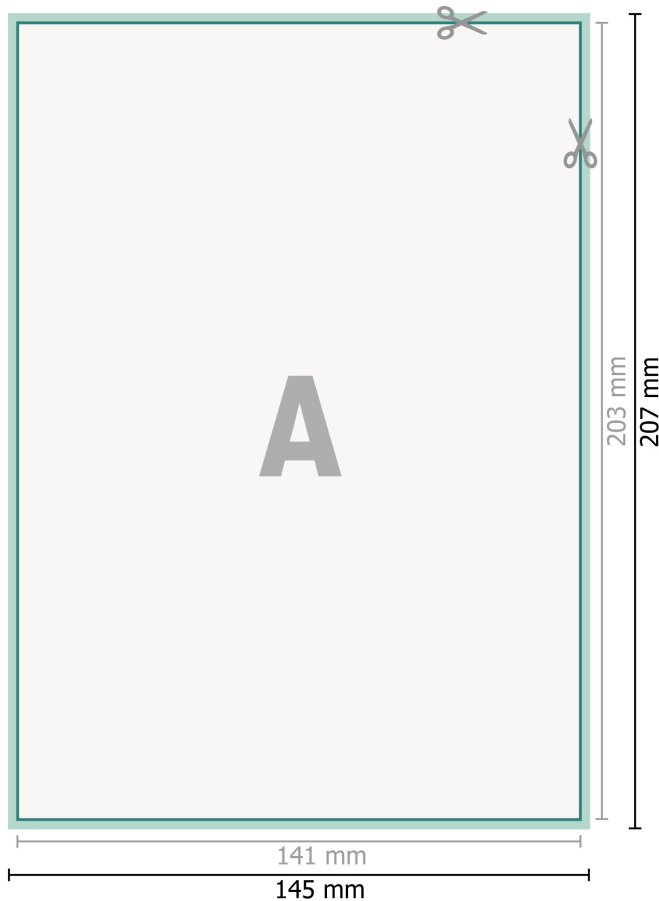

Flyer, Einleger für A5

Datenformat (inkl. 2 mm Beschnitt):
14,5 x 20,7 cm

Beschnitt:
2 mm

Endformat:
14,1 x 20,3 cm

Sicherheitsabstand:
4 mm
Abstand der Texte/Informationen zum Rand des Endformats, dies verhindert unerwünschten Anschnitt.

Zeichenerklärung

-  Beschnitt
-  Leserichtung
-  Endformat
-  Datenformat
-  Hier wird geschnitten/ge-
stanzt

Bitte beachten Sie:

Beschnittzugabe und Sicherheitsabstand wie angegeben anlegen.

Hintergrundfarben, Bilder oder Grafiken bis an den Rand des Datenformates anlegen.