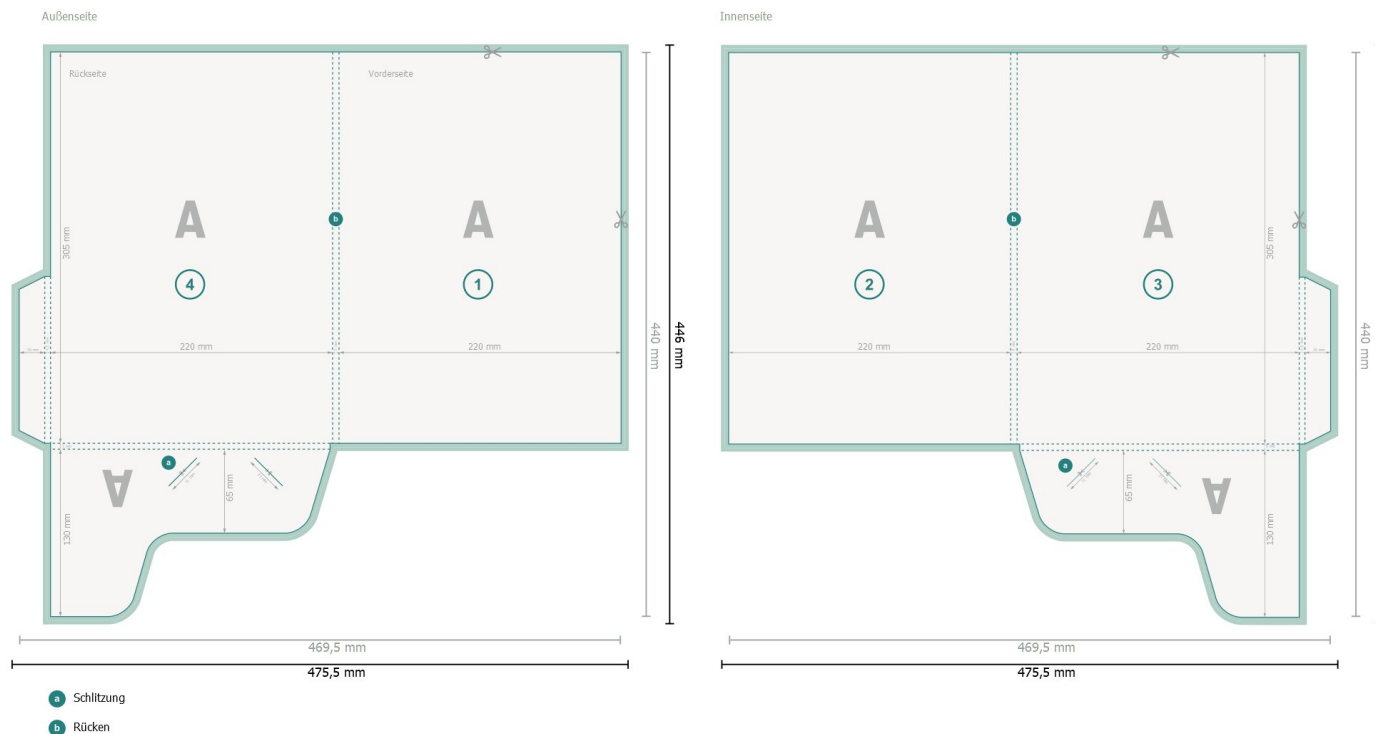

Mappen mit geklebter Lasche rechts, A4

Datenformat (inkl. 3 mm Beschnitt):
47,55 x 44,6 cm

Beschnitt:
3 mm

Endformat:
46,95 x 44 cm

Endformat (geschlossen):
22 x 30,5 cm

Sicherheitsabstand:
4 mm
Abstand der Texte/Informationen zum Rand des Endformats, dies verhindert unerwünschten Anschnitt.

Zeichenerklärung

- Beschnitt
- Leserichtung
- Endformat
- Datenformat
- Rillung/Falzung

Bitte beachten Sie:

Beschnittzugabe und Sicherheitsabstand wie angegeben anlegen.

Hintergrundfarben, Bilder oder Grafiken bis an den Rand des Datenformates anlegen.