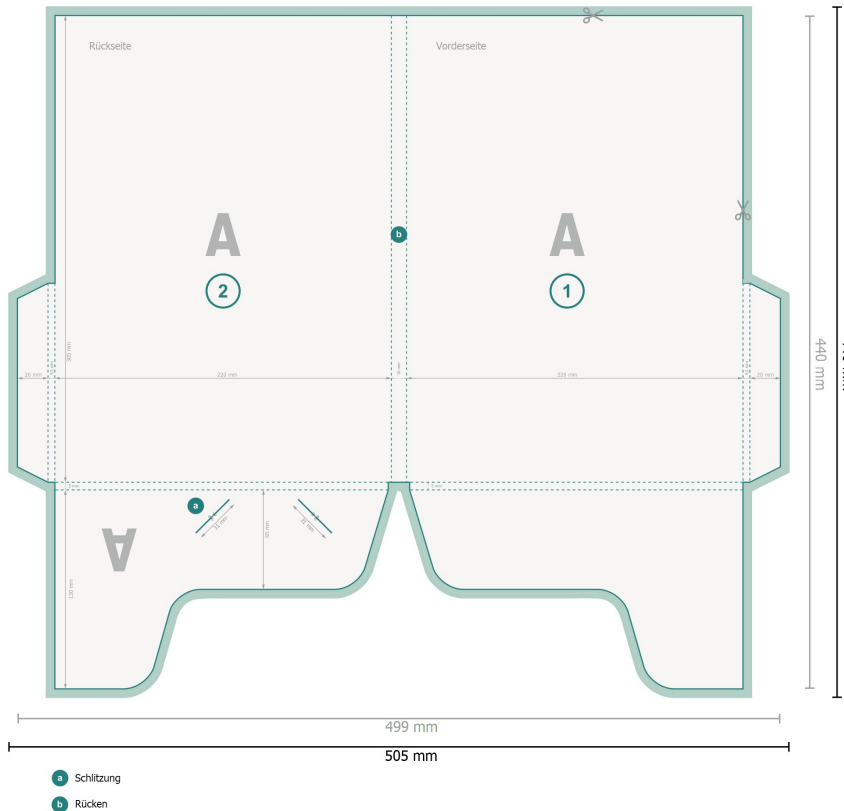

Mappen mit geklebten Laschen rechts und links, A4

Datenformat (inkl. 3 mm Beschnitt):
50,5 x 44,6 cm

Beschnitt:
3 mm

Endformat:
49,9 x 44 cm

Endformat (geschlossen):
22 x 30,5 cm

Sicherheitsabstand:
4 mm
Abstand der Texte/Informationen zum Rand des Endformats, dies verhindert unerwünschten Anschnitt.

Zeichenerklärung

-  Beschnitt
-  Leserichtung
-  Endformat
-  Datenformat
-  Rillung/Falzung

Bitte beachten Sie:

Beschnittzugabe und Sicherheitsabstand wie angegeben anlegen.

Hintergrundfarben, Bilder oder Grafiken bis an den Rand des Datenformates anlegen.