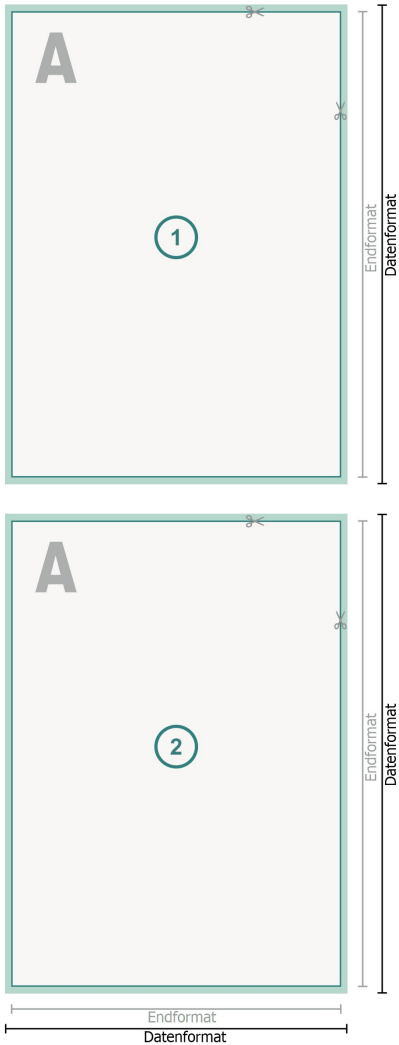

Flyer, Freie Formateingabe

Freie Formateingabe

Beschnitt:

2 mm

Sicherheitsabstand:

4 mm

Abstand der Texte/Informationen zum Rand des Endformats, dies verhindert unerwünschten Anschnitt.

Zeichenerklärung

-  Beschnitt
- A** Leserichtung
-  Endformat
-  Datenformat
-  Hier wird geschnitten/gestanzt

Bitte beachten Sie:

Beschnittzugabe und Sicherheitsabstand wie angegeben anlegen.

Hintergrundfarben, Bilder oder Grafiken bis an den Rand des Datenformates anlegen.