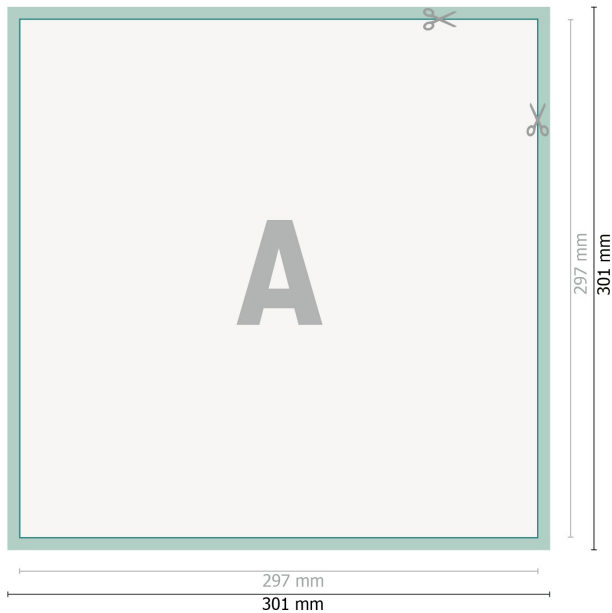

Aufkleber, A3-Quadrat

Datenformat (inkl. 2 mm Beschnitt):

30,1 x 30,1 cm

Beschnitt:

2 mm

Endformat:

29,7 x 29,7 cm

Sicherheitsabstand:

4 mm

Abstand der Texte/Informationen zum Rand des Endformats, dies verhindert unerwünschten Anschnitt.

Zeichenerklärung

-  Beschnitt
-  Leserichtung
-  Endformat
-  Datenformat
-  Hier wird geschnitten/gestanzt