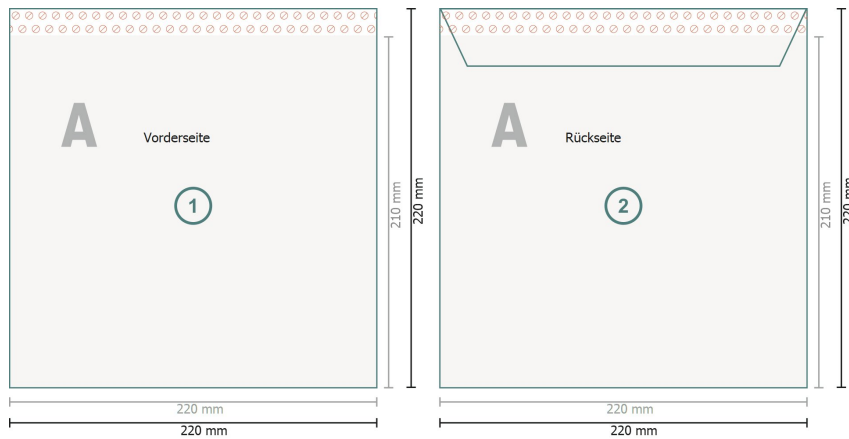

Briefumschläge, A4-Quadrat plus

**Datenformat:**

22 x 22 cm

Endformat:

22 x 22 cm

Bedruckbarer Bereich:

22 x 21 cm

Sicherheitsabstand:

4 mm

Abstand der Texte/Informationen zum Rand des Endformats, dies verhindert unerwünschten Anschnitt.

Zeichenerklärung

A Leserichtung

— Datenformat

 Nicht bedruckbar

— Bedruckbarer Bereich

Bitte beachten Sie: