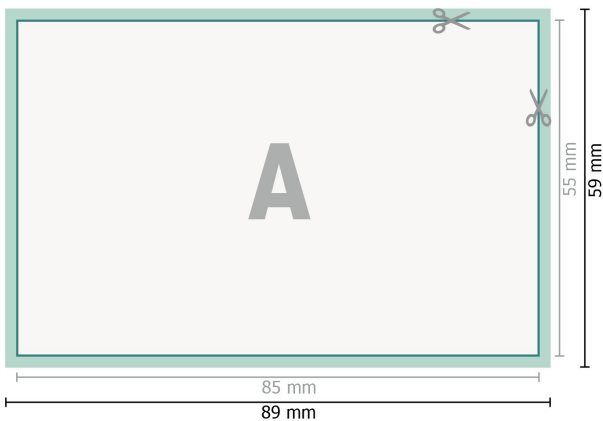

## Hochzeitskarten Querformat, 8,5 x 5,5 cm

2-seitig, 300 g/m<sup>2</sup> Bilderdruck

Vorderseite

Rückseite

**Datenformat (inkl. 2 mm Beschnitt):**

8,9 x 5,9 cm

**Beschnitt:**

2 mm

**Endformat:**

8,5 x 5,5 cm

**Sicherheitsabstand:**

4 mm

Abstand der Texte/Informationen zum Rand des Endformats, dies verhindert unerwünschten Anschnitt.

**Zeichenerklärung**

-  Beschnitt
-  Leserichtung
-  Endformat
-  Datenformat
-  Hier wird geschnitten/gestanzt