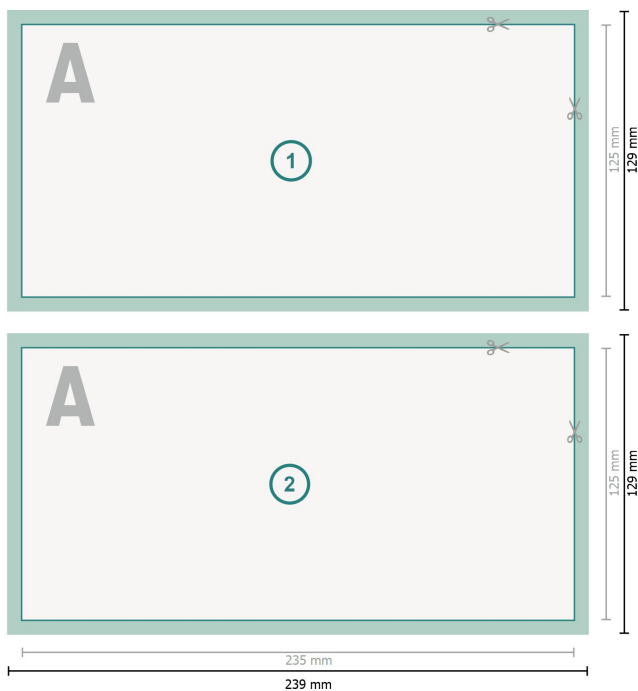

Hochzeitskarten Querformat, Maxi

2-seitig, 300 g/m² Bilderdruckpapier

Datenformat (inkl. 2 mm Beschnitt):
23,9 x 12,9 cm

Beschnitt:
2 mm

Endformat:
23,5 x 12,5 cm

Sicherheitsabstand:
4 mm
Abstand der Texte/Informationen zum Rand des Endformats, dies verhindert unerwünschten Anschnitt.

Zeichenerklärung

-  Beschnitt
-  Leserichtung
-  Endformat
-  Datenformat
-  Hier wird geschnitten/gestanz

Bitte beachten Sie:

Beschnittzugabe und Sicherheitsabstand wie angegeben anlegen.

Hintergrundfarben, Bilder oder Grafiken bis an den Rand des Datenformates anlegen.