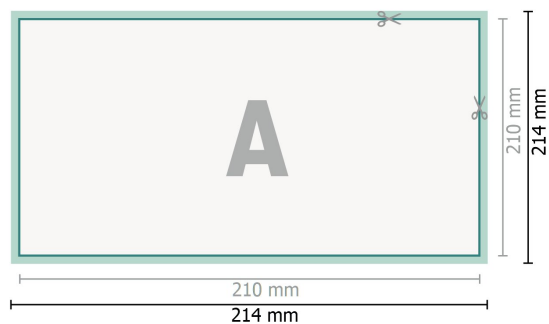

Hochzeitskarten Querformat, DL

2-seitig, 300 g/m² Bilderdruckpapier

Vorderseite

Rückseite

Datenformat (inkl. 2 mm Beschnitt):

21,4 x 10,9 cm

Beschnitt:

2 mm

Endformat:

21 x 10,5 cm

Sicherheitsabstand:

4 mm

Abstand der Texte/Informationen zum Rand des Endformats, dies verhindert unerwünschten Anschnitt.

Zeichenerklärung

 Beschnitt

 Leserichtung

 Endformat

 Datenformat

 Hier wird geschnitten/gestanz

Bitte beachten Sie:

Beschnittzugabe und Sicherheitsabstand wie angegeben anlegen.

Hintergrundfarben, Bilder oder Grafiken bis an den Rand des Datenformates anlegen.