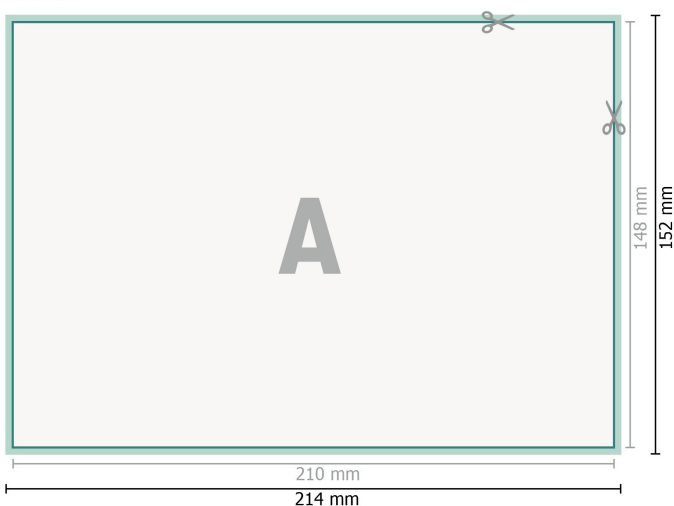

Hochzeitskarten Querformat, A5

2-seitig, 300 g/m² Bilderdruck

Vorderseite

Rückseite

Datenformat (inkl. 2 mm Beschnitt):

21,4 x 15,2 cm

Beschnitt:

2 mm

Endformat:

21 x 14,8 cm

Sicherheitsabstand:

4 mm

Abstand der Texte/Informationen zum Rand des Endformats, dies verhindert unerwünschten Anschnitt.

Zeichenerklärung

 Beschnitt

 Leserichtung