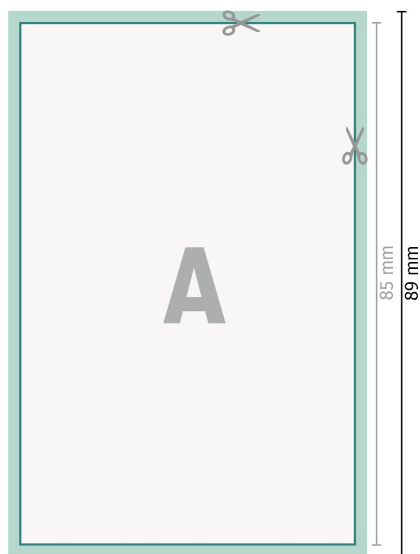

Hochzeitskarten Hochformat, 5,5 x 8,5 cm

2-seitig, 300 g/m² Bilderdruckpapier

Vorderseite

Rückseite

Datenformat (inkl. 2 mm Beschnitt):

5,9 x 8,9 cm

Beschnitt:

2 mm

Endformat:

5,5 x 8,5 cm

Sicherheitsabstand:

4 mm

Abstand der Texte/Informationen zum Rand des Endformats, dies verhindert unerwünschten Anschnitt.

Zeichenerklärung

 Beschnitt

 Leserichtung