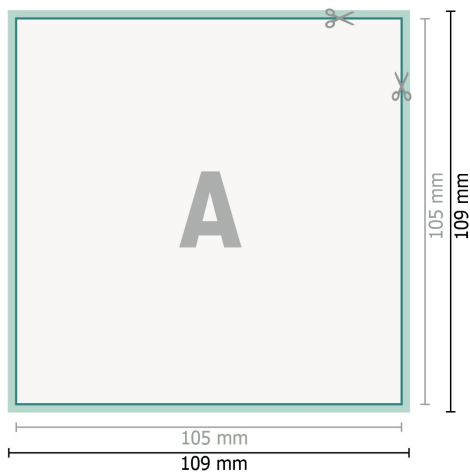

Hochzeitskarten, A6-Quadrat

2-seitig, 300 g/m² Bilderdruckpapier

Vorderseite

Rückseite

Datenformat (inkl. 2 mm Beschnitt):

10,9 x 10,9 cm

Beschnitt:

2 mm

Endformat:

10,5 x 10,5 cm

Sicherheitsabstand:

4 mm

Abstand der Texte/Informationen zum Rand des Endformats, dies verhindert unerwünschten Anschnitt.

Zeichenerklärung

 Beschnitt

 Leserichtung

 Endformat

 Datenformat

 Hier wird geschnitten/gestanz

Bitte beachten Sie:

Beschnittzugabe und Sicherheitsabstand wie angegeben anlegen.

Hintergrundfarben, Bilder oder Grafiken bis an den Rand des Datenformates anlegen.