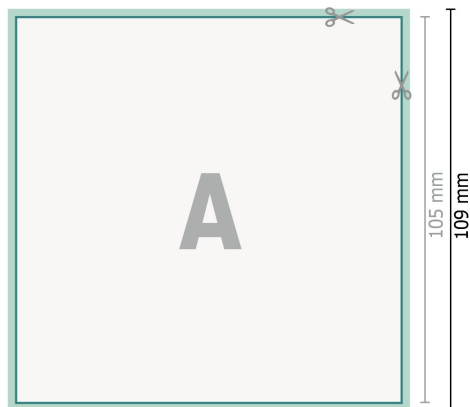

Hochzeitskarten, A6-Quadrat

2-seitig, 300 g/m² Bilderdruckpapier

Vorderseite

Rückseite

Datenformat (inkl. 2 mm Beschnitt):

10,9 x 10,9 cm

Beschnitt:

2 mm

Endformat:

10,5 x 10,5 cm

Sicherheitsabstand:

4 mm

Abstand der Texte/Informationen zum Rand des Endformats, dies verhindert unerwünschten Anschnitt.

Zeichenerklärung

 Beschnitt

 Leserichtung