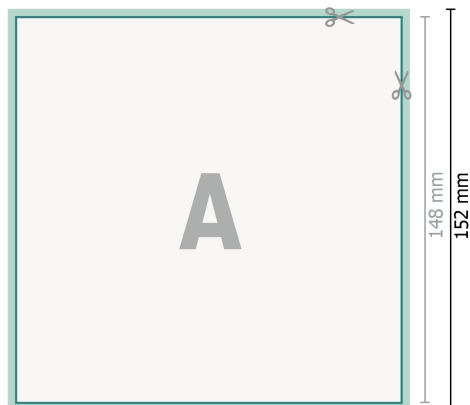

# Hochzeitskarten, A5-Quadrat

## 2-seitig, 300 g/m<sup>2</sup> Bilderdruckpapier

Vorderseite

Rückseite

**Datenformat (inkl. 2 mm Beschnitt):**

15,2 x 15,2 cm

**Beschnitt:**

2 mm

**Endformat:**

14,8 x 14,8 cm

**Sicherheitsabstand:**

4 mm

Abstand der Texte/Informationen zum Rand des Endformats, dies verhindert unerwünschten Anschnitt.