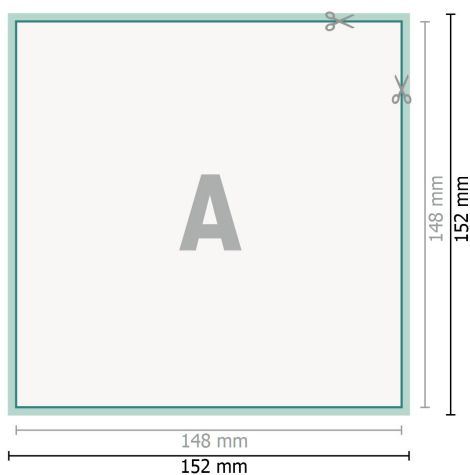

# Hochzeitskarten, A5-Quadrat

## 2-seitig, 300 g/m<sup>2</sup> Bilderdruckpapier

Vorderseite

Rückseite

**Datenformat (inkl. 2 mm Beschnitt):**

15,2 x 15,2 cm

**Beschnitt:**

2 mm

**Endformat:**

14,8 x 14,8 cm

**Sicherheitsabstand:**

4 mm

Abstand der Texte/Informationen zum Rand des Endformats, dies verhindert unerwünschten Anschnitt.