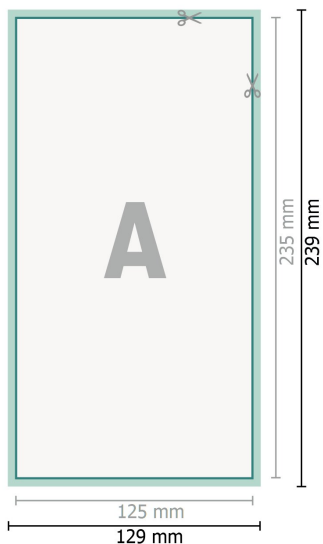

# Hochzeitskarten Hochformat, Maxi

2-seitig, 300 g/m<sup>2</sup> Bilderdruckpapier

Vorderseite

Rückseite

## Datenformat (inkl. 2 mm Beschnitt):

12,9 x 23,9 cm

## Beschnitt:

2 mm

## Endformat:

12,5 x 23,5 cm